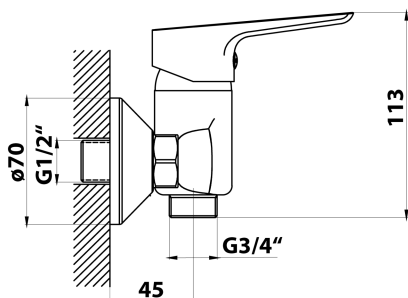

# LOTTA bateria ścienna, uchwyt płaski podwyższony , chrom

Kod: LT643

Rozmiary  
Szerokość: 182 mm

## Karta techniczna

LOTTA bateria ścienna, uchwyt płaski podwyższony , chrom