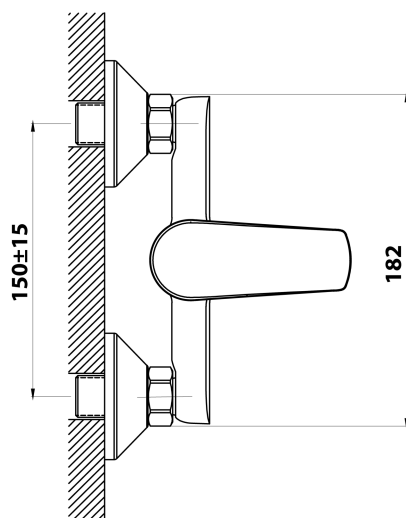

# LOTTA bateria ścienna, uchwyt płaski podwyższony , chrom

Kod: LT643

Rozmiary  
Szerokość: 182 mm

## Karta techniczna

LOTTA bateria ścienna, uchwyt płaski podwyższony , chrom