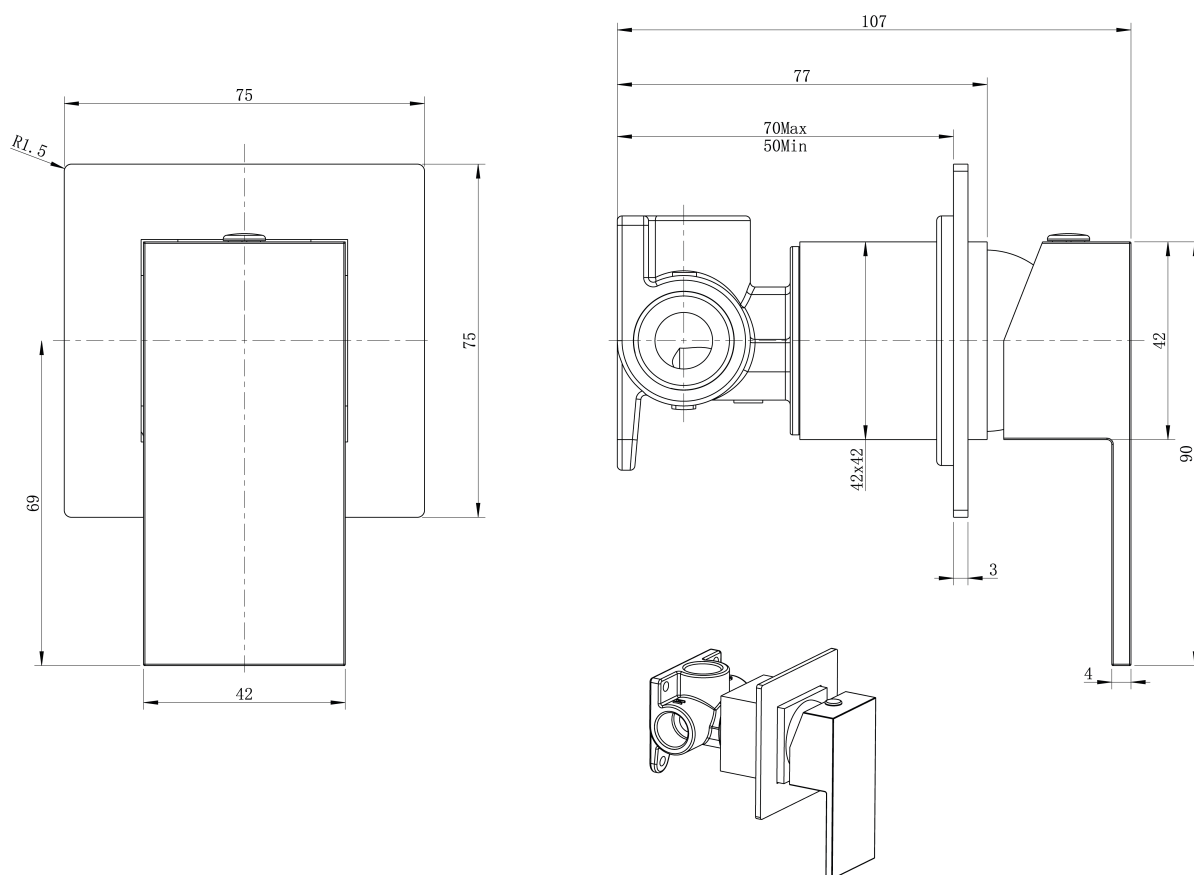

LATUS bateria bidetowa podtynkowa ze słuchawką bidetową i węzem , chrom

 **SAPHO**

Kod: 1102-46-01

Podstawowe informacje

Marka: Sapho
Seria: LATUS

Rozmiary

Szerokość: 75 mm
Wysokość: 75 mm

Właściwości

Kolor: Chrom
Materiał: Mosiądz
Kształt: Kanciaste
Instalacja: Podtynkowa
Rodzaj sterowania: Dźwignia
Średnica głowicy: 35 mm
Waga / szt.: 1.98 kg
Opakowanie: 4 szt.
Gwarancja: 2 lata

Części zamienne

Głowica zamienna, 35mm, niska (Kod: 521601)

LATUS bateria bidetowa podtynkowa ze słuchawką
bidetową i wężem , chrom

Karta techniczna

LATUS bateria bidetowa podtynkowa ze słuchawką bidetową i węzłem, chrom