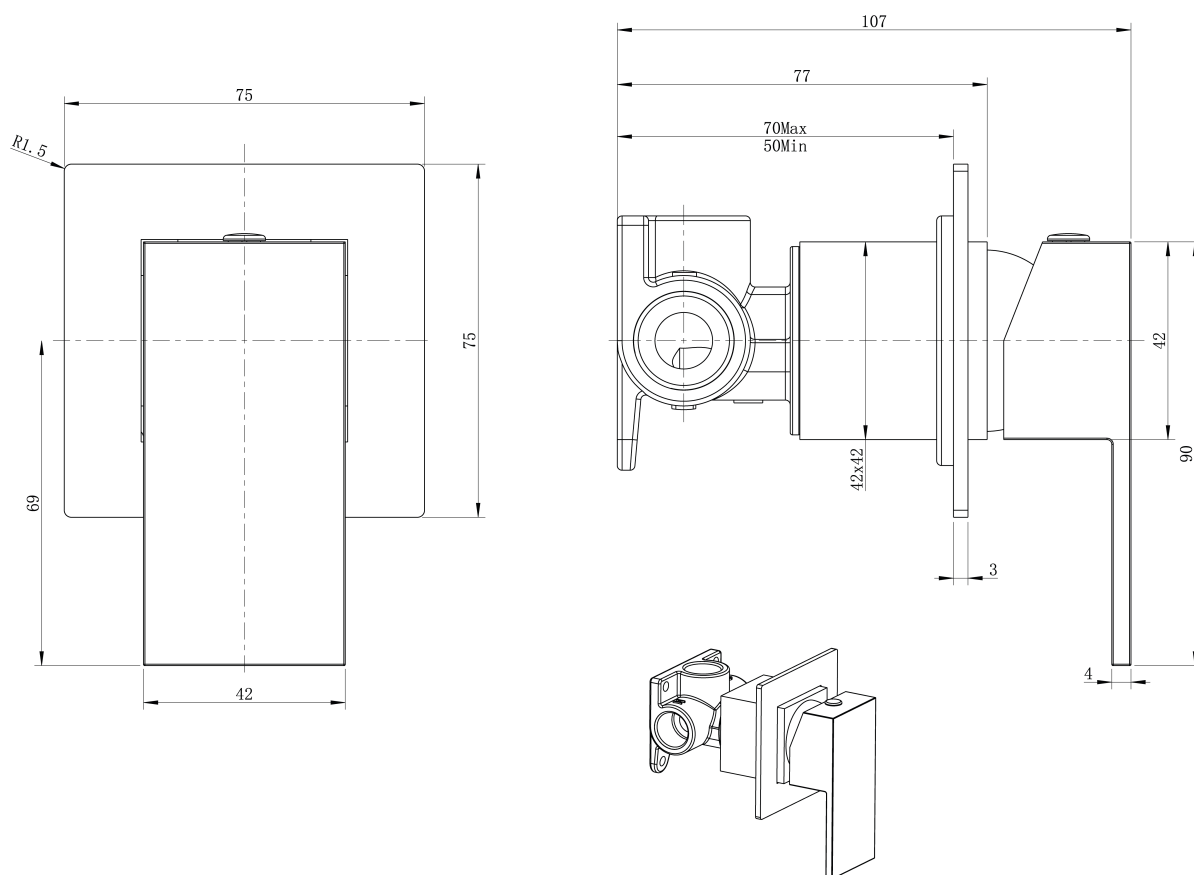

LATUS bateria bidetowa podtynkowa ze słuchawką bidetową i węzem , chrom

 **SAPHO**

Kod: 1102-46-01

Podstawowe informacje

Marka: Sapho
Seria: LATUS

Rozmiary

Szerokość: 75 mm
Wysokość: 75 mm

Właściwości

Kolor: Chrom
Materiał: Mosiądz
Kształt: Kanciaste
Instalacja: Podtynkowa
Rodzaj sterowania: Dźwignia
Średnica głowicy: 35 mm
Waga / szt.: 1.98 kg
Opakowanie: 4 szt.
Gwarancja: 2 lata

Części zamienne

Głowica zamienna, 35mm, niska (Kod: 521601)

LATUS bateria bidetowa podtynkowa ze słuchawką
bidetową i wężem , chrom

Karta techniczna

LATUS bateria bidetowa podtynkowa ze słuchawką bidetową i węzłem, chrom

SAPHO