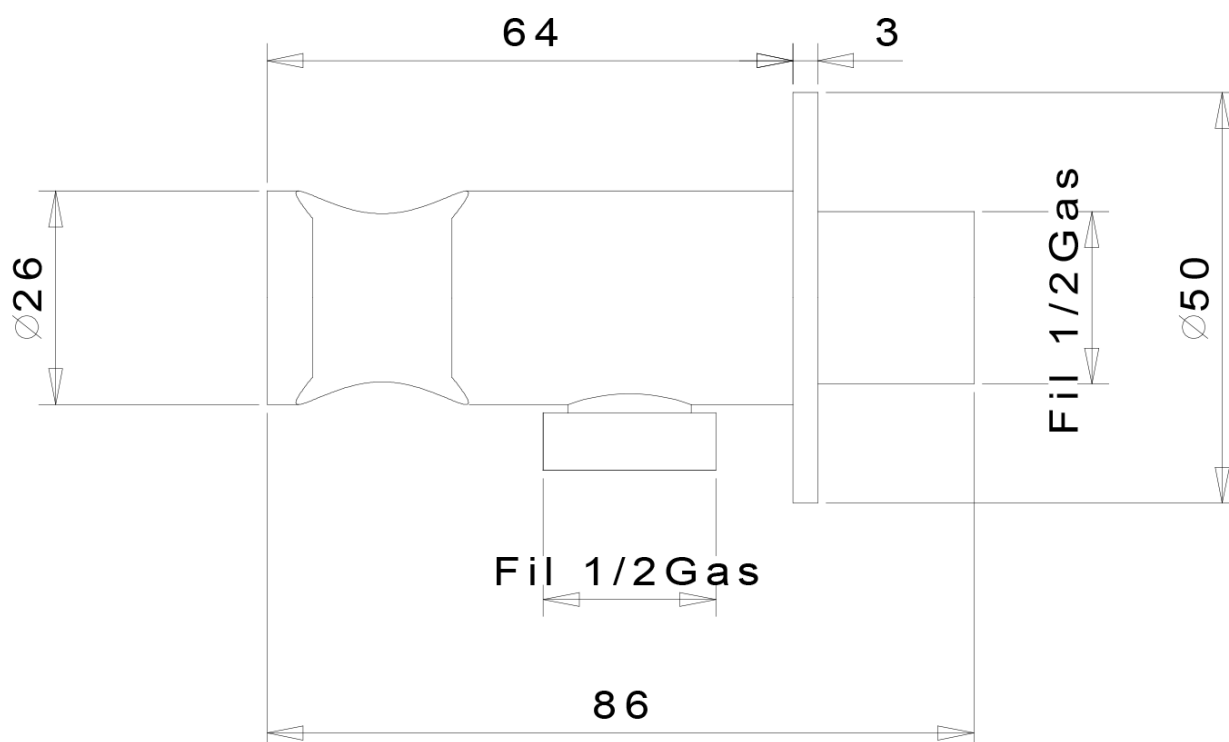

RHAPSODY bateria bidetowa podtynkowa ze słuchawką bidetową i węzłem, chrom

SAPHO