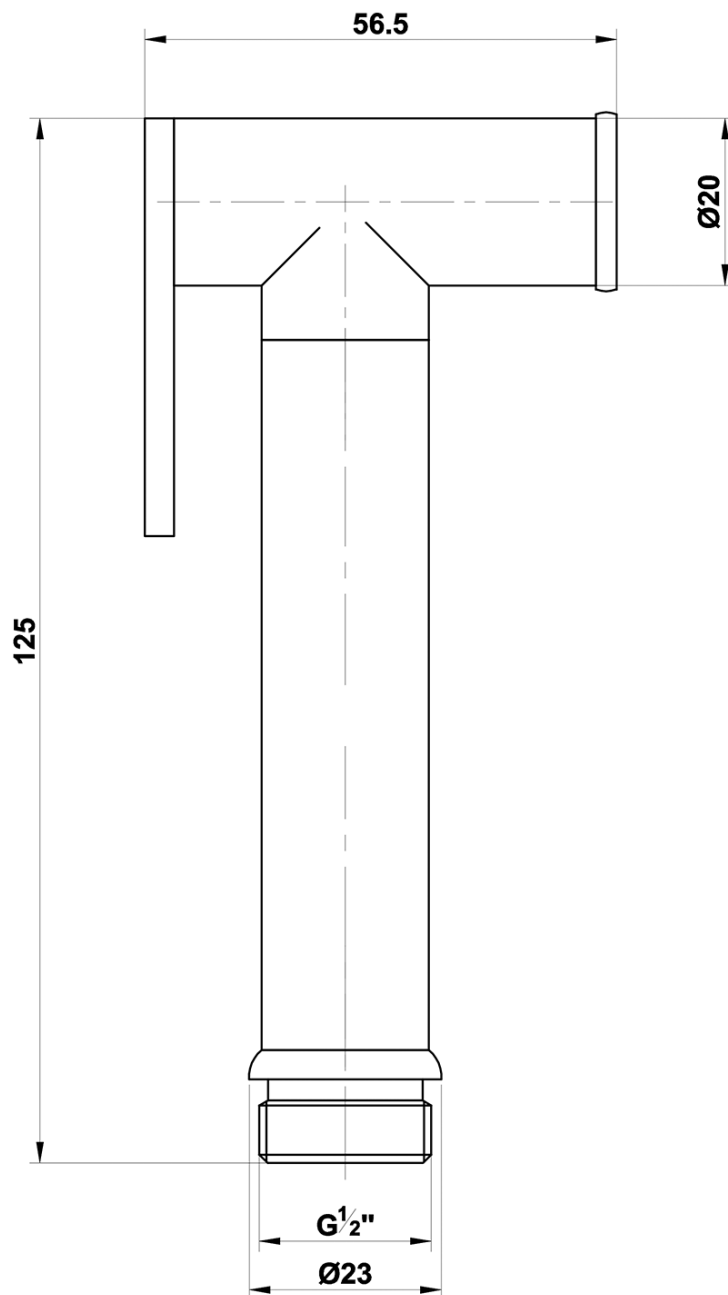

Karta techniczna