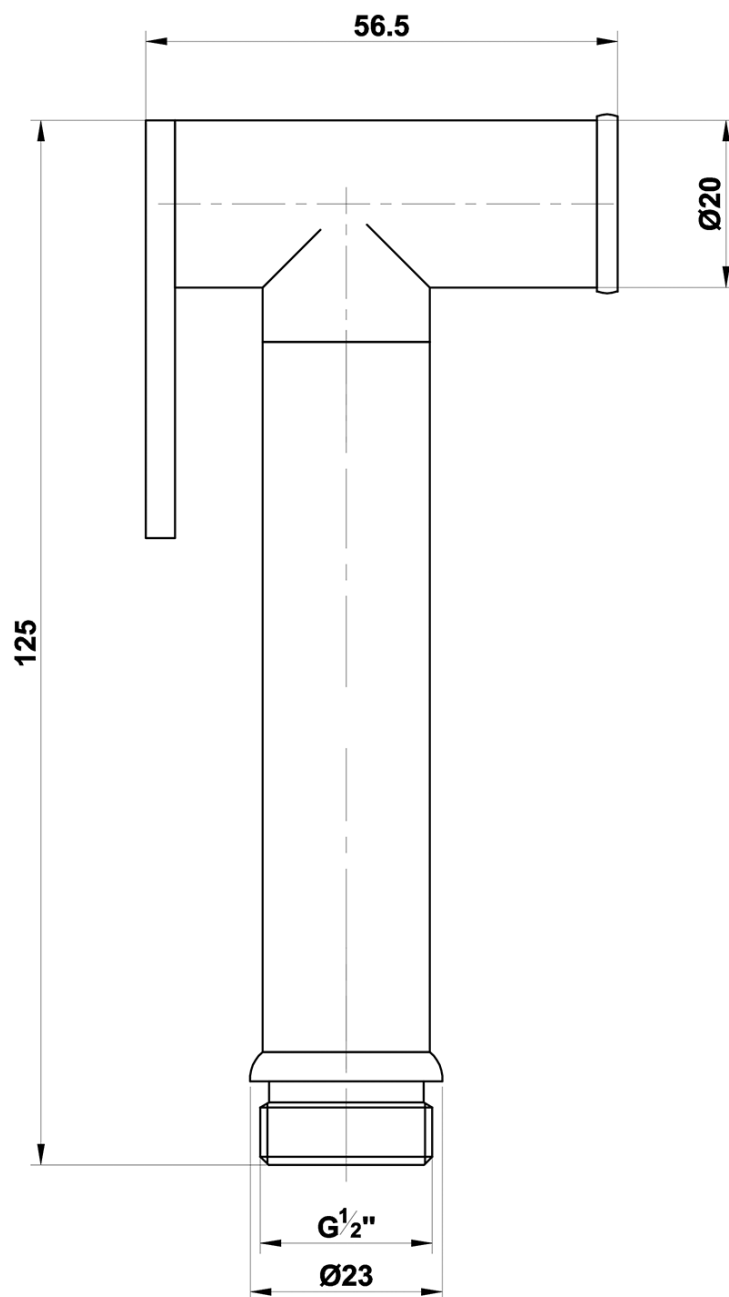

Karta techniczna