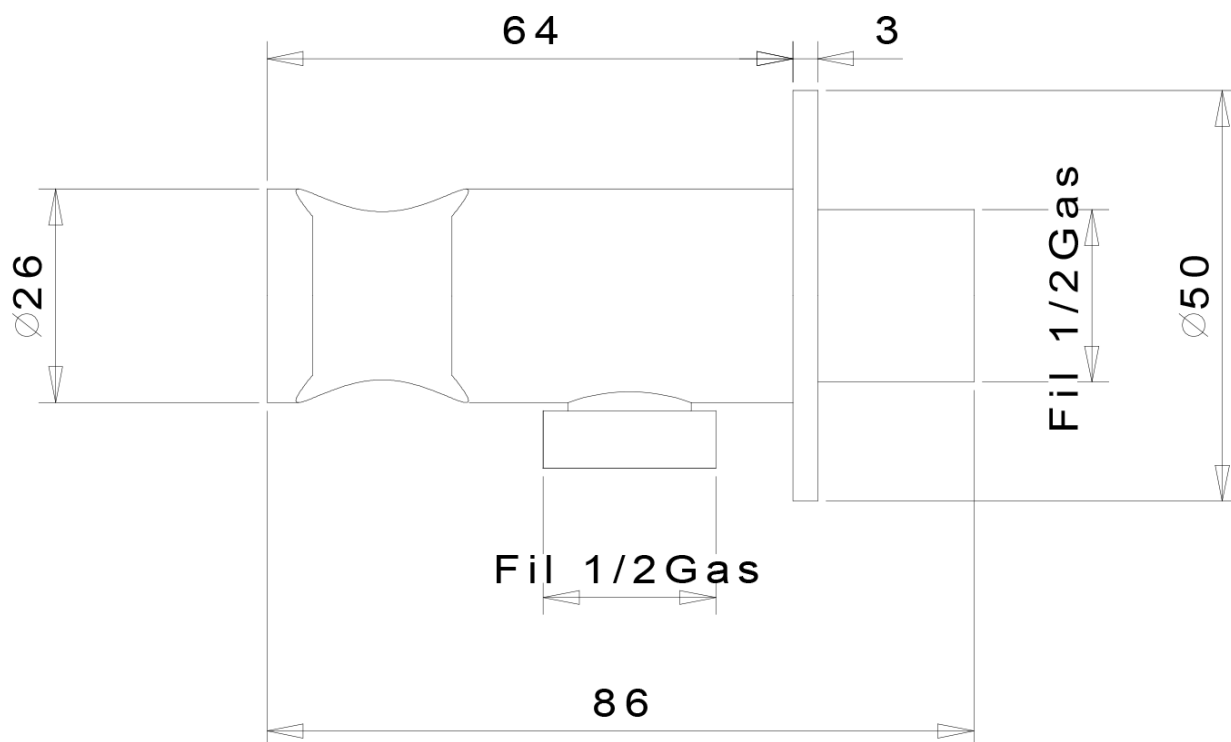

RHAPSODY bateria bidetowa podtynkowa ze słuchawką bidetową i węzłem, chrom

SAPHO