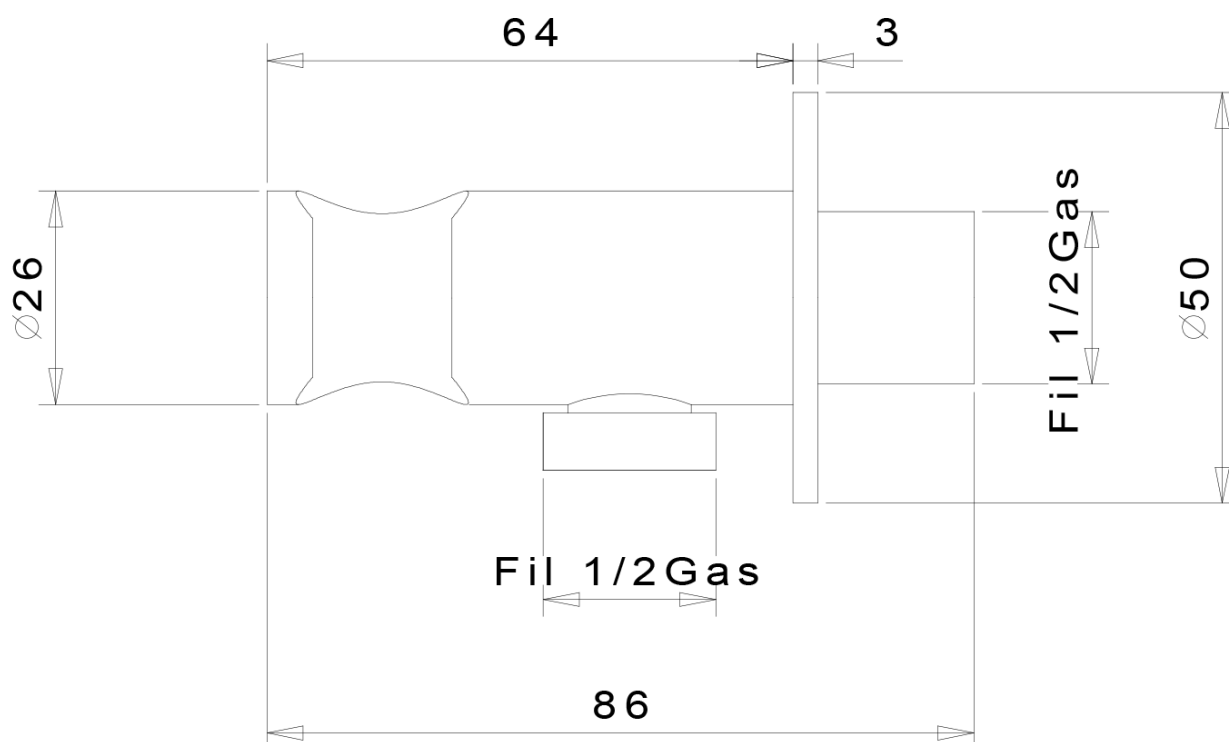

RHAPSODY bateria bidetowa podtynkowa ze słuchawką bidetową i węzłem, chrom