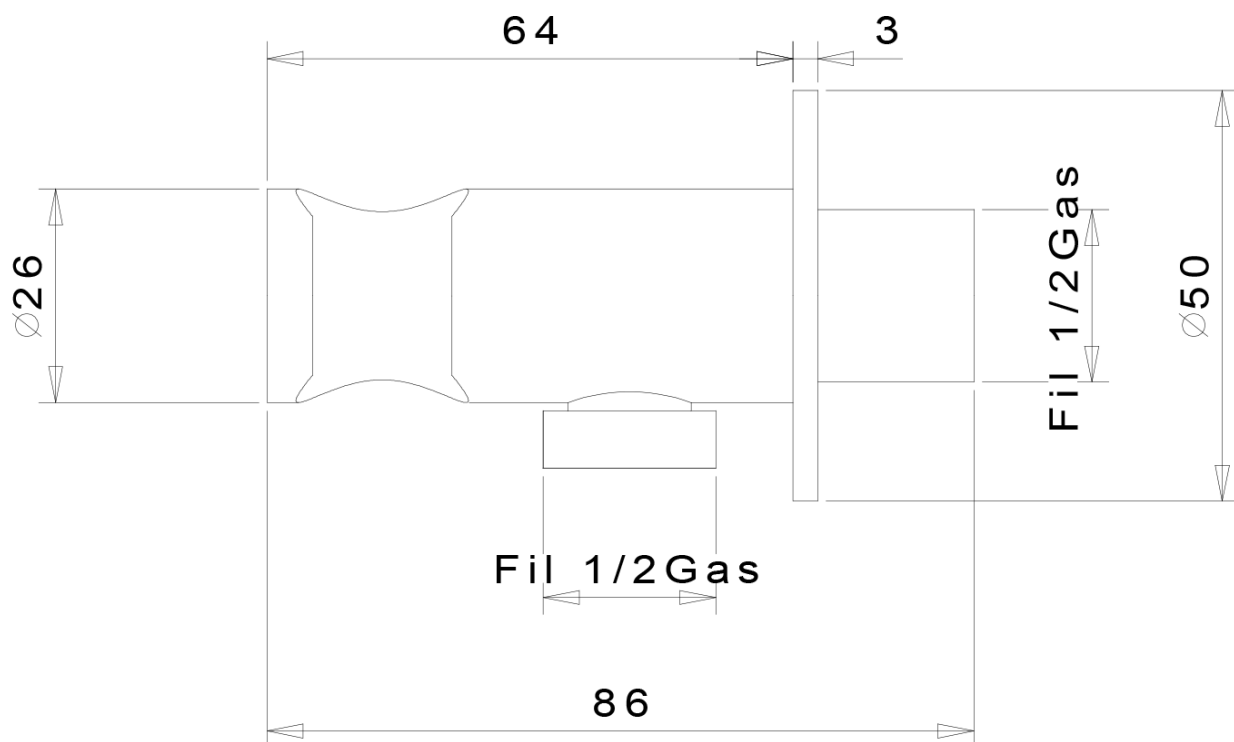

RHAPSODY bateria bidetowa podtynkowa ze słuchawką bidetową i węzłem, chrom