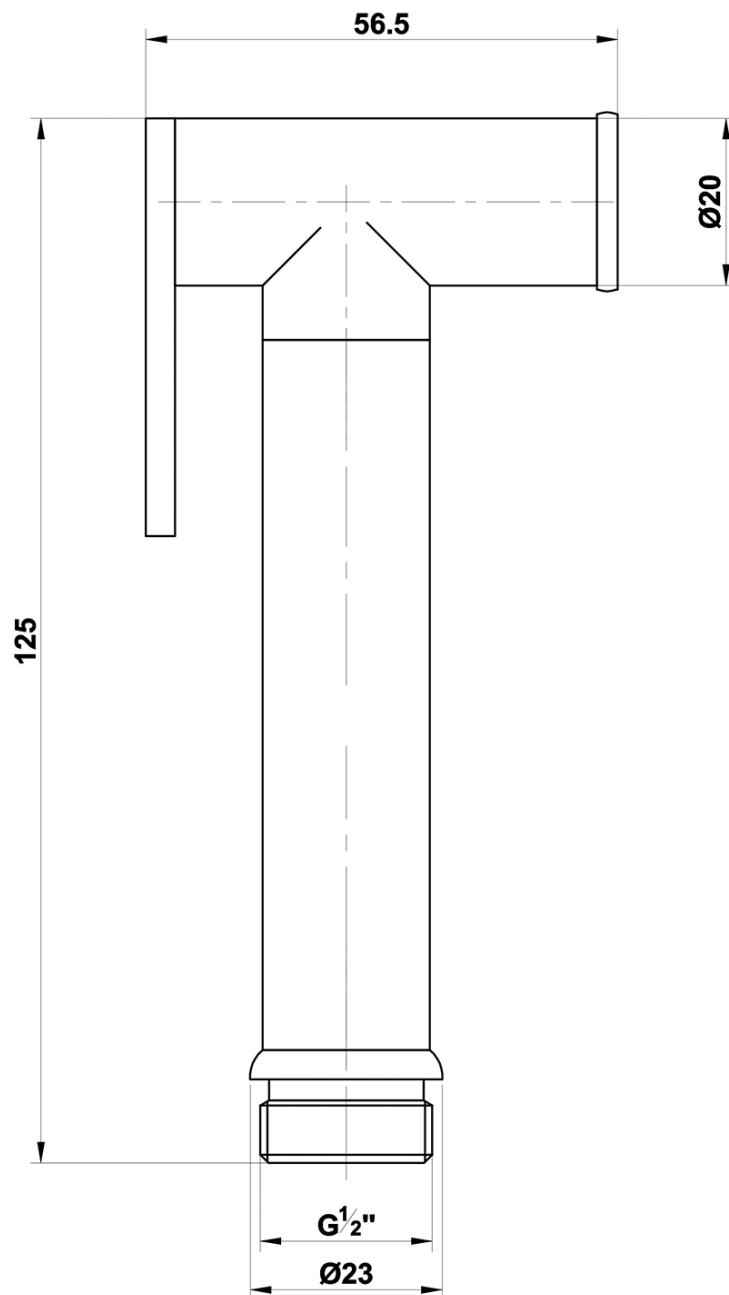

Karta techniczna