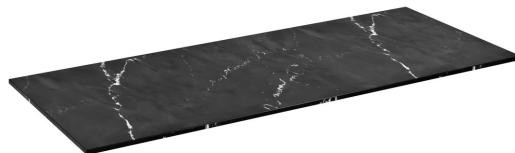

## SKARA blat Rockstone 111,2x12x46cm, black attica

Kod: CG027-0598

### Rozmiary

Szerokość: 1112 mm

Wysokość: 12 mm

Głębokość: 460 mm

### Właściwości

Kolor: Czarny mat

Dekor: Black Attica

Materiał: Solid Surface - Sztuczny kamień

Gwarancja: 2 lata