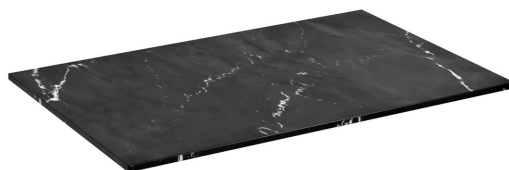

Kod: CG025-0598

Podstawowe informacje

Marka: Sapho
Seria: SKARA

Rozmiary

Szerokość: 712 mm
Wysokość: 12 mm
Głębokość: 460 mm

Właściwości

Kolor: Czarny mat
Dekor: Black Attica
Warianty kolorystyczne: Według wzornika
Materiał: Solid Surface - Sztuczny kamień
Typ szafki: Blat
Typ umywalki: Umywalka nablátowa
Waga / szt.: 8.8 kg
Opakowanie: 1 szt.
Gwarancja: 2 lata