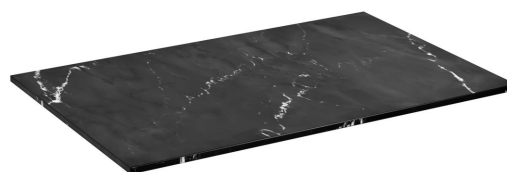

Kod: CG025-0598

**Podstawowe informacje**

Marka: Sapho  
Seria: SKARA

**Rozmiary**

Szerokość: 712 mm  
Wysokość: 12 mm  
Głębokość: 460 mm

**Właściwości**

Kolor: Czarny mat  
Dekor: Black Attica  
Warianty kolorystyczne: Według wzornika  
Materiał: Solid Surface - Sztuczny kamień  
Typ szafki: Blat  
Typ umywalki: Umywalka nablátowa  
Waga / szt.: 8.8 kg  
Opakowanie: 1 szt.  
Gwarancja: 2 lata