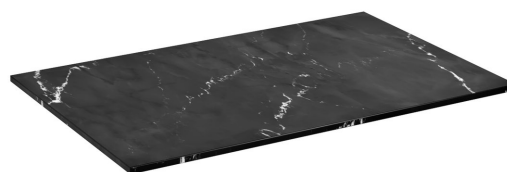

Kod: CG025-0598

**Podstawowe informacje**

Marka: Sapho  
Seria: SKARA

**Rozmiary**

Szerokość: 712 mm  
Wysokość: 12 mm  
Głębokość: 460 mm

**Właściwości**

Kolor: Czarny mat  
Dekor: Black Attica  
Warianty kolorystyczne: Według wzornika  
Materiał: Solid Surface - Sztuczny kamień  
Typ szafki: Blat  
Typ umywalki: Umywalka nablutowa  
Waga / szt.: 8.8 kg  
Opakowanie: 1 szt.  
Gwarancja: 2 lata