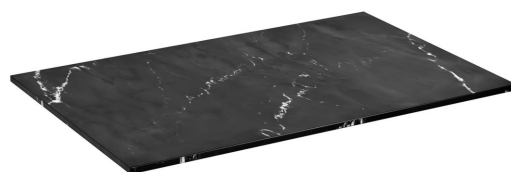

Kod: CG025-0598

Podstawowe informacje

Marka: Sapho
Seria: SKARA

Rozmiary

Szerokość: 712 mm
Wysokość: 12 mm
Głębokość: 460 mm

Właściwości

Kolor: Czarny mat
Dekor: Black Attica
Warianty kolorystyczne: Według wzornika
Materiał: Solid Surface - Sztuczny kamień
Typ szafki: Blat
Typ umywalki: Umywalka nablátowa
Waga / szt.: 8.8 kg
Opakowanie: 1 szt.
Gwarancja: 2 lata