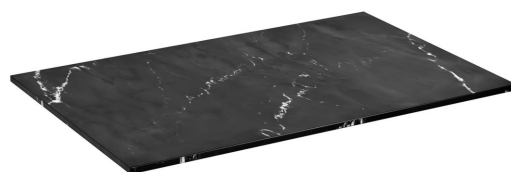

Kod: CG025-0598

**Podstawowe informacje**

Marka: Sapho  
Seria: SKARA

**Rozmiary**

Szerokość: 712 mm  
Wysokość: 12 mm  
Głębokość: 460 mm

**Właściwości**

Kolor: Czarny mat  
Dekor: Black Attica  
Warianty kolorystyczne: Według wzornika  
Materiał: Solid Surface - Sztuczny kamień  
Typ szafki: Blat  
Typ umywalki: Umywalka nablátowa  
Waga / szt.: 8.8 kg  
Opakowanie: 1 szt.  
Gwarancja: 2 lata