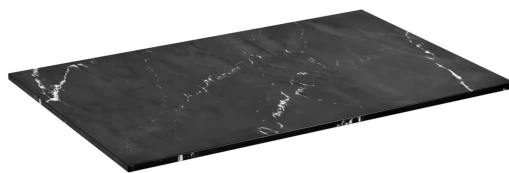

Kod: CG025-0598

**Podstawowe informacje**

Marka: Sapho  
Seria: SKARA

**Rozmiary**

Szerokość: 712 mm  
Wysokość: 12 mm  
Głębokość: 460 mm

**Właściwości**

Kolor: Czarny mat  
Dekor: Black Attica  
Warianty kolorystyczne: Według wzornika  
Materiał: Solid Surface - Sztuczny kamień  
Typ szafki: Blat  
Typ umywalki: Umywalka nablátowa  
Waga / szt.: 8.8 kg  
Opakowanie: 1 szt.  
Gwarancja: 2 lata