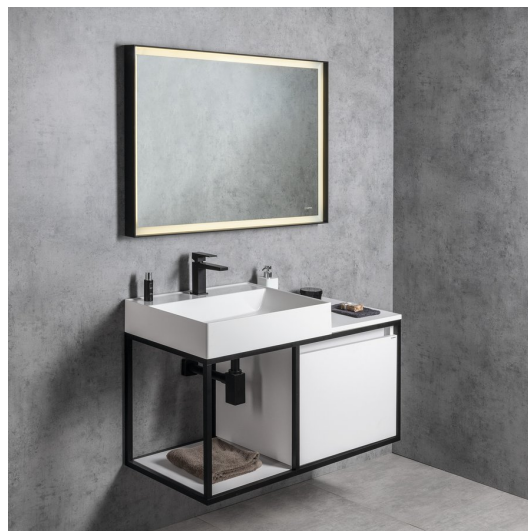

Kod: KSET-028

Podstawowe informacje

Marka: Sapho
Seria: SKARA

Rozmiary

Szerokość: 1000 mm

Właściwości

Kolor: Biały mat
Materiał: Aluminium, MDF/laminat
Instalacja: Zawieszane na ścianie
Typ szafki: Szuflady
Typ umywalki: Umywalka nablutowa
Typ lustra: Lustro podświetlane
Sterowanie oświetleniem: Nie zawiera
Kolor LED: Ciepły (2 800 - 3 000 K)
Luminacja: 4320 lm
Żywotność (LED): 30000 godzin
Wyposażenie: Cichy domyk, Ochrona przed korozją
Waga / zestaw: 62.437 kg
Opakowanie: 4 szt.
Gwarancja: 2 lata

Polecamy dokupić

1 szt. Sitko spustowe umywalkowe 5/4", korek z uchem (Kod: 151.119.0)

Karta techniczna