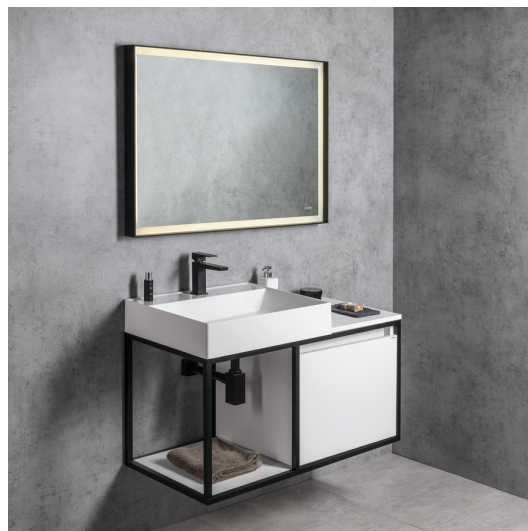

Kod: KSET-028

Podstawowe informacje

Marka: Sapho
Seria: SKARA

Rozmiary

Szerokość: 1000 mm

Właściwości

Kolor: Biały mat
Materiał: Aluminium, MDF/laminat
Instalacja: Zawieszane na ścianie
Typ szafki: Szuflady
Typ umywalki: Umywalka nablatowa
Typ lustra: Lustro podświetlane
Sterowanie oświetleniem: Nie zawiera
Kolor LED: Ciepły (2 800 - 3 000 K)
Luminacja: 4320 lm
Żywotność (LED): 30000 godzin
Wyposażenie: Cichy domyk, Ochrona przed korozją
Waga / zestaw: 62.437 kg
Opakowanie: 4 szt.
Gwarancja: 2 lata

Polecamy dokupić

1 szt. Sitko spustowe umywalkowe 5/4", korek z uchem (Kod: 151.119.0)

Karta techniczna