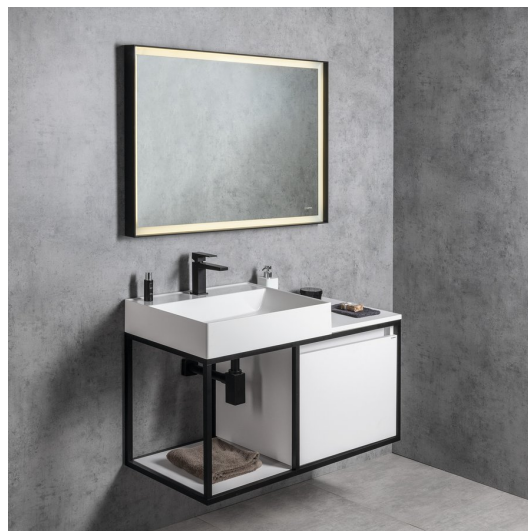

Kod: KSET-028

## Podstawowe informacje

Marka: Sapho  
Seria: SKARA

## Rozmiary

Szerokość: 1000 mm

## Właściwości

Kolor: Biały mat  
Materiał: Aluminium, MDF/laminat  
Instalacja: Zawieszane na ścianie  
Typ szafki: Szuflady  
Typ umywalki: Umywalka nablatowa  
Typ lustra: Lustro podświetlane  
Sterowanie oświetleniem: Nie zawiera  
Kolor LED: Ciepły (2 800 - 3 000 K)  
Luminacja: 4320 lm  
Żywotność (LED): 30000 godzin  
Wyposażenie: Cichy domyk, Ochrona przed korozją  
Waga / zestaw: 62.437 kg  
Opakowanie: 4 szt.  
Gwarancja: 2 lata