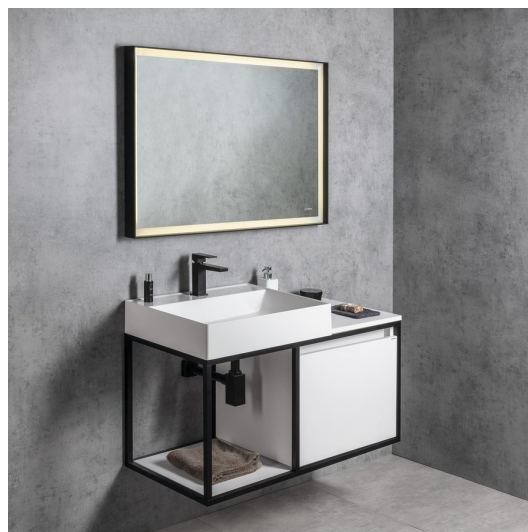

Zestaw łazienkowy SKARA 100, czarny mat/biały mat

Kod: KSET-028

Rozmiary

Szerokość: 1000 mm

Właściwości

Kolor: Biały mat

Materiał: Aluminium, MDF/laminat

Gwarancja: 2 lata