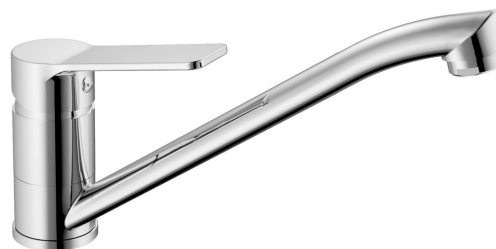

SINTRA bateria kuchenna, chrom

Kod: SX070

Podstawowe informacje

Marka: Aqualine

Seria: SINTRA

Rozmiary

Wysokość: 149 mm

Głębokość: 248 mm

Właściwości

Kolor: Chrom

Materiał: Mosiądz

Kształt: Obłe

Instalacja: Stojąca

Rodzaj sterowania: Dźwignia

Średnica głowicy: 35 mm

Wysokość wypływu
wody: 123 mm

Wyposażenie: Obrotowa wylewka

Waga / szt.: 1.21 kg

Opakowanie: 1 szt.

Gwarancja: 4 lata

Części zamienne

Perlator, gwint zewnętrzny M24x1, plastik (Kod: AERPL)

NEOPERL perlator ekonomiczny 3,8 l/min, gwint zewnętrzny M24x1, chrom (Kod: 3073.103)

NEOPERL perlator ekonomiczny 6 l/min, gwint zewnętrzny M24x1, chrom (Kod: 3073.106)

Perlator, gwint zewnętrzny M24x1, chrom (Kod: 3070.200)

Głowica zamienna, 35mm, niska (Kod: 521601)

Perlator, gwint zewnętrzny M24x1, plastik (Kod: NDA803FLBA)