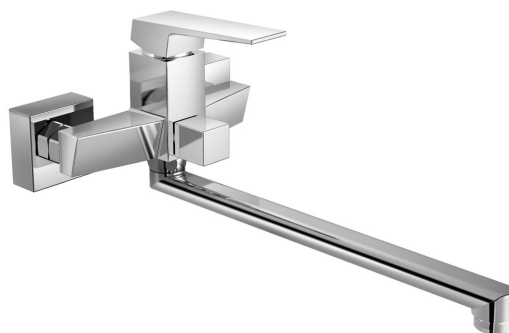

RITMO bateria ścienna umywalkowa/wannowa, chrom

Kod: RT015

Podstawowe informacje

Marka: Aqualine

Seria: RITMO

Rozmiary

Szerokość: 180 mm

Wysokość: 157 mm

Właściwości

Kolor: Chrom

Materiał: Mosiądz

Kształt: Kanciaste

Instalacja: Ściana 150 mm

Rodzaj sterowania: Dźwignia

Rodzaj przełącznika: Obrotowy

Średnica głowicy: 35 mm

Wyposażenie: Obrotowa wylewka

Waga / szt.: 1.67 kg

Opakowanie: 1 szt.

Gwarancja: 4 lata

Części zamienne

Wylewka, 320mm, płaska, chrom (Kod: 43991)

Głowica zamienna, 35mm, niska (Kod: 521601)

Karta techniczna