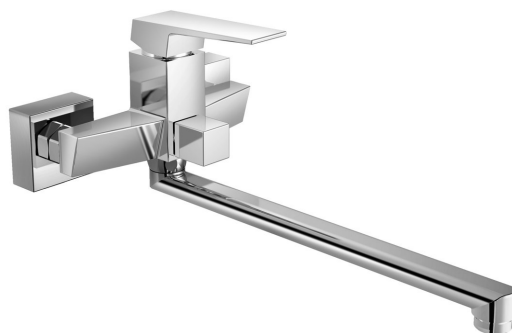

## RITMO bateria ścienna umywalkowa/wannowa, chrom

Kod: RT015

### Rozmiary

Szerokość: 180 mm

Wysokość: 157 mm

### Właściwości

Kolor: Chrom

Materiał: Mosiądz

Kształt: Kanciaste

Instalacja: Ściana 150 mm

Rodzaj sterowania: Dźwignia

Rodzaj przełącznika: Obrotowy

Średnica głowicy: 35 mm

### Części zamienne

Wylewka, 320mm, płaska, chrom (Kod: 43991)

Głowica zamienna, 35mm, niska (Kod: 521601)

Karta techniczna