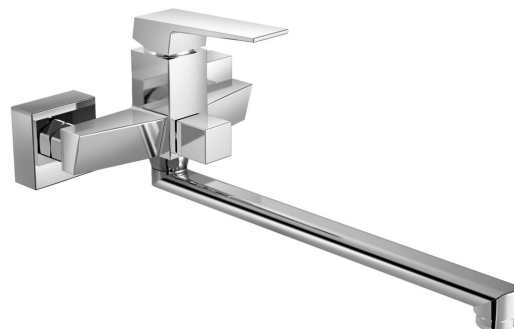

RITMO bateria ścienna umywalkowa/wannowa, chrom

Kod: RT015

Rozmiary

Szerokość: 180 mm

Wysokość: 157 mm

Właściwości

Kolor: Chrom

Materiał: Mosiądz

Gwarancja: 4 lata