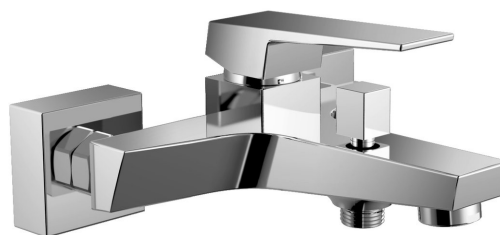

RITMO bateria wannowa ścienna, chrom

Kod: RT010

Podstawowe informacje

Marka: Aqualine

Seria: RITMO

Rozmiary

Szerokość: 180 mm

Właściwości

Kolor: Chrom

Materiał: Mosiądz

Kształt: Kanciaste

Instalacja: Ściana 150 mm

Rodzaj sterowania: Dźwignia

Rodzaj przełącznika: Ciśnieniowy z blokadą

Średnica głowicy: 35 mm

Waga / szt.: 1.66 kg

Opakowanie: 1 szt.

Gwarancja: 4 lata

Części zamienne

Perlator, gwint zewnętrzny M24x1, chrom (Kod: 3070.200)

Głowica zamienna, 35mm, niska (Kod: 521601)