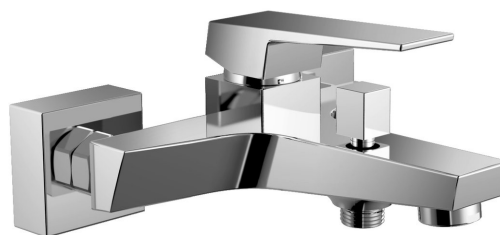

RITMO bateria wannowa ścienna, chrom

Kod: RT010

Podstawowe informacje

Marka: Aqualine

Seria: RITMO

Rozmiary

Szerokość: 180 mm

Właściwości

Kolor: Chrom

Materiał: Mosiądz

Kształt: Kanciaste

Instalacja: Ściana 150 mm

Rodzaj sterowania: Dźwignia

Rodzaj przełącznika: Ciśnieniowy z blokadą

Średnica głowicy: 35 mm

Waga / szt.: 1.66 kg

Opakowanie: 1 szt.

Gwarancja: 4 lata

Części zamienne

NEOPERL perlator ekonomiczny 3,8 l/min, gwint zewnętrzny M24x1, chrom (Kod: 3073.103)

Perlator, gwint zewnętrzny M24x1, chrom (Kod: 3070.200)

NEOPERL perlator ekonomiczny 6 l/min, gwint zewnętrzny M24x1, chrom (Kod: 3073.106)

Głowica zamienna, 35mm, niska (Kod: 521601)

Karta techniczna