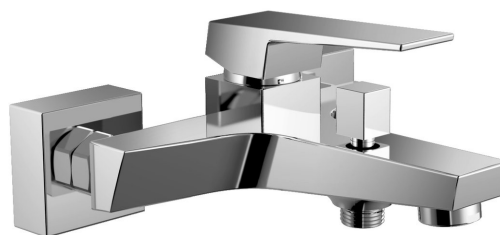

RITMO bateria wannowa ścienna, chrom

Kod: RT010

Podstawowe informacje

Marka: Aqualine

Seria: RITMO

Rozmiary

Szerokość: 180 mm

Właściwości

Kolor: Chrom

Materiał: Mosiądz

Kształt: Kanciaste

Instalacja: Ścienna 150 mm

Rodzaj sterowania: Dźwignia

Rodzaj przełącznika: Ciśnieniowy z blokadą

Średnica głowicy: 35 mm

Waga / szt.: 1.66 kg

Opakowanie: 1 szt.

Gwarancja: 4 lata

Części zamienne

Perlator, gwint zewnętrzny M24x1, chrom (Kod: 3070.200)

Głowica zamienna, 35mm, niska (Kod: 521601)

Karta techniczna