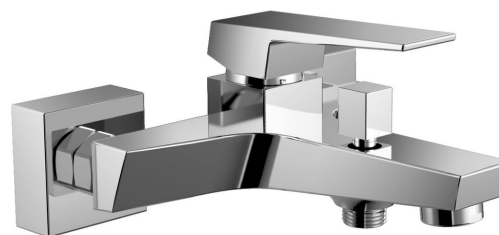

RITMO bateria wannowa ścienna, chrom

Kod: RT010

Podstawowe informacje

Marka: Aqualine

Seria: RITMO

Rozmiary

Szerokość: 180 mm

Właściwości

Kolor: Chrom

Materiał: Mosiądz

Kształt: Kanciaste

Instalacja: Ściana 150 mm

Rodzaj sterowania: Dźwignia

Rodzaj przełącznika: Ciśnieniowy z blokadą

Średnica głowicy: 35 mm

Waga / szt.: 1.66 kg

Opakowanie: 1 szt.

Gwarancja: 4 lata

Części zamienne

Perlator, gwint zewnętrzny M24x1, chrom (Kod: 3070.200)

Głowica zamienna, 35mm, niska (Kod: 521601)

Karta techniczna