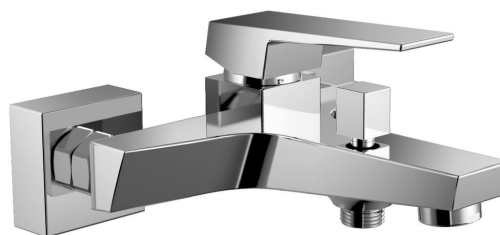

RITMO bateria wannowa ścienna, chrom

Kod: RT010

Podstawowe informacje

Marka: Aqualine

Seria: RITMO

Rozmiary

Szerokość: 180 mm

Właściwości

Kolor: Chrom

Materiał: Mosiądz

Kształt: Kanciaste

Instalacja: Ścienna 150 mm

Rodzaj sterowania: Dźwignia

Rodzaj przełącznika: Ciśnieniowy z blokadą

Średnica głowicy: 35 mm

Waga / szt.: 1.66 kg

Opakowanie: 1 szt.

Gwarancja: 4 lata

Części zamienne

Perlator, gwint zewnętrzny M24x1, chrom (Kod: 3070.200)

Głowica zamienna, 35mm, niska (Kod: 521601)