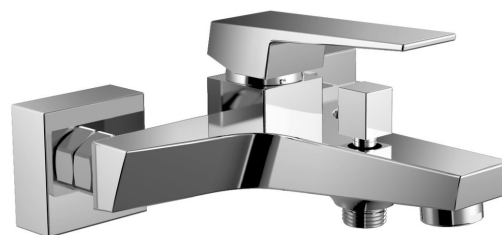

RITMO bateria wannowa ścienna, chrom

Kod: RT010

Podstawowe informacje

Marka: Aqualine

Seria: RITMO

Rozmiary

Szerokość: 180 mm

Właściwości

Kolor: Chrom

Materiał: Mosiądz

Kształt: Kanciaste

Instalacja: Ściana 150 mm

Rodzaj sterowania: Dźwignia

Rodzaj przełącznika: Ciśnieniowy z blokadą

Średnica głowicy: 35 mm

Waga / szt.: 1.66 kg

Opakowanie: 1 szt.

Gwarancja: 4 lata

Części zamienne

Perlator, gwint zewnętrzny M24x1, chrom (Kod: 3070.200)

Głowica zamienna, 35mm, niska (Kod: 521601)

Karta techniczna