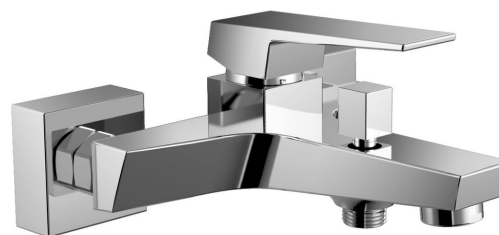

RITMO bateria wannowa ścienna, chrom

Kod: RT010

Podstawowe informacje

Marka: Aqualine

Seria: RITMO

Rozmiary

Szerokość: 180 mm

Właściwości

Kolor: Chrom

Materiał: Mosiądz

Kształt: Kanciaste

Instalacja: Ściana 150 mm

Rodzaj sterowania: Dźwignia

Rodzaj przełącznika: Ciśnieniowy z blokadą

Średnica głowicy: 35 mm

Waga / szt.: 1.66 kg

Opakowanie: 1 szt.

Gwarancja: 4 lata

Części zamienne

Perlator, gwint zewnętrzny M24x1, chrom (Kod: 3070.200)

Głowica zamienna, 35mm, niska (Kod: 521601)