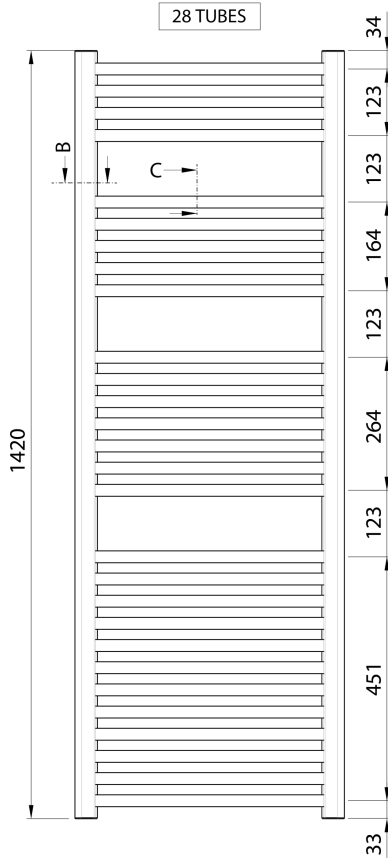

ALYA grzejnik łazienkowy obły 600x1420mm, chrom

Kod: LLC204

Podstawowe informacje

Marka: Aqualine

Seria: ALYA

Rozmiary

Szerokość: 600 mm

Wysokość: 1420 mm

Objętość: 7.2 l

Właściwości

Kolor: Chrom

Materiał: Stal

Kształt: Kształt H

Zalecana grzałka: 500 W

Opcje ogrzewania: Ogrzewanie elektryczne, Ogrzewanie centralne/elektryczne, Ogrzewanie centralne

Rozstaw podłączenia: 550 mm

Moc: 541 W

Gradient temperatury: 75/65/20 °C

Waga / szt.: 12.1 kg

Opakowanie: 1 szt.

Gwarancja: 2 lata

Karta techniczna

BOTTOM VIEW

28 TUBES

DETAIL B - Profile Cut

DETAIL C - Tube Cut

TOP VIEW