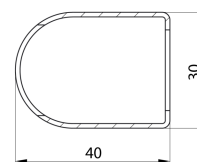

Objętość: 7.2 l

Właściwości

Kolor: Chrom

Materiał: Stal

Kształt: Kształt H

Zalecana grzałka: 500 W

Opcje ogrzewania: Ogrzewanie elektryczne, Ogrzewanie centralne/elektryczne, Ogrzewanie centralne

Rozstaw podłączenia: 550 mm

Moc: 541 W

Gradient temperatury: 75/65/20 °C

Waga / szt.: 12.1 kg

Opakowanie: 1 szt.

Gwarancja: 2 lata

Karta techniczna

BOTTOM VIEW

28 TUBES

DETAIL B - Profile Cut

DETAIL C - Tube Cut

TOP VIEW