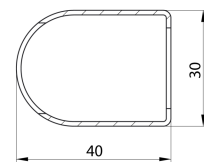

Objętość: 6.3 l

Właściwości

Kolor: Chrom

Materiał: Stal

Kształt: Kształt H

Zalecana grzałka: 500 W

Opcje ogrzewania: Ogrzewanie elektryczne, Ogrzewanie centralne/elektryczne, Ogrzewanie centralne

Rozstaw podłączenia: 450 mm

Moc: 457 W

Gradient temperatury: 75/65/20 °C

Waga / szt.: 10.7 kg

Opakowanie: 1 szt.

Gwarancja: 2 lata

Karta techniczna

BOTTOM VIEW

28 TUBES

DETAIL B - Profile Cut

DETAIL C - Tube Cut

TOP VIEW