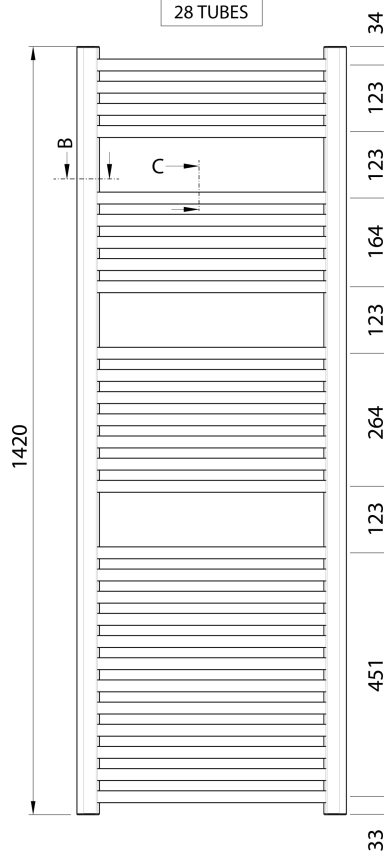

ALYA grzejnik łazienkowy obły 500x1420mm, chrom

Kod: LLC203

Podstawowe informacje

Marka: Aqualine

Seria: ALYA

Rozmiary

Szerokość: 500 mm

Wysokość: 1420 mm

Objętość: 6.3 l

Właściwości

Kolor: Chrom

Materiał: Stal

Kształt: Kształt H

Zalecana grzałka: 500 W

Opcje ogrzewania: Ogrzewanie elektryczne, Ogrzewanie centralne/elektryczne, Ogrzewanie centralne

Rozstaw podłączenia: 450 mm

Moc: 457 W

Gradient temperatury: 75/65/20 °C

Waga / szt.: 10.7 kg

Opakowanie: 1 szt.

Gwarancja: 2 lata

Karta techniczna

BOTTOM VIEW

28 TUBES

DETAIL B - Profile Cut

DETAIL C - Tube Cut

TOP VIEW