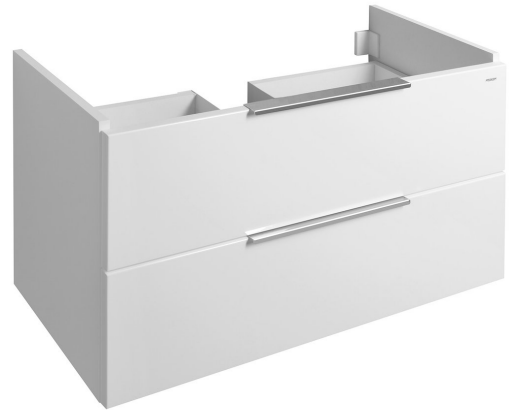

NEON szafka umywalkowa 76,5x45x35 cm, biała

Kod: 500.115.0

Rozmiary

Szerokość: 765 mm

Wysokość: 453 mm

Głębokość: 348 mm

Właściwości

Kolor: Biały

Materiał: MDF/laminat

Gwarancja: 2 lata