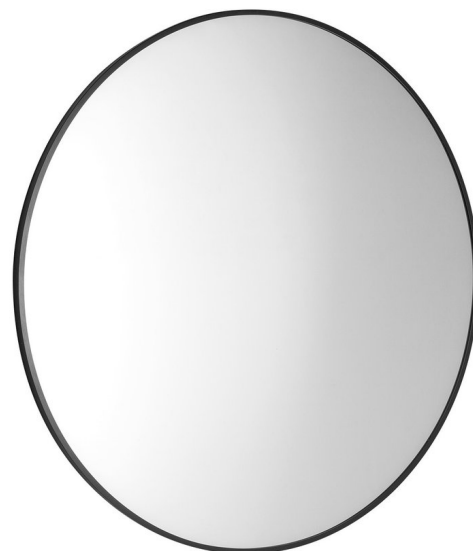

Okrągłe lustro AROWANA w ramie ø 90cm, czarny mat

Kod: AWB090

Rozmiary

Średnica: 900 mm

Szerokość: 900 mm

Wysokość: 900 mm

Właściwości

Materiał: Aluminium

Gwarancja: 2 lata