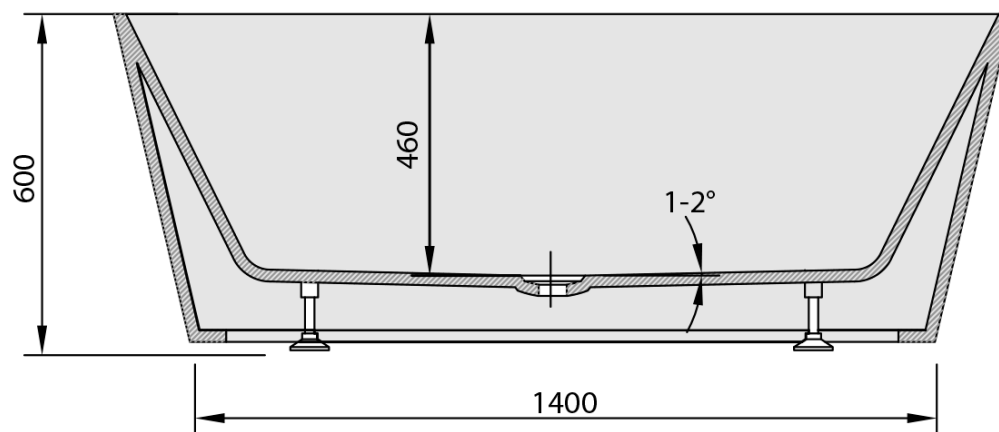

Kod: 20392

Podstawowe informacje

Marka: Polysan

Rozmiary

Długość: 1700 mm

Szerokość: 780 mm

Wysokość: 600 mm

Objętość: 280 l

Właściwości

Kolor: Biały

Materiał: Akryl

Kształt: Przyścienne

Instalacja: Wolnostojąca / przyścienna

Średnica odpływu: 52 mm

Zestaw nie zawiera: Syfon, Zestaw odpływowy

Waga / szt.: 64.0 kg

Opakowanie: 1 szt.

Gwarancja: 2 lata

Polecamy dokupić

1 szt. Zestaw odpływowy z korkiem automatycznym, długość 800mm, korek 72mm, chrom (Kod: 71852)

Karta techniczna

VOLUME 280L