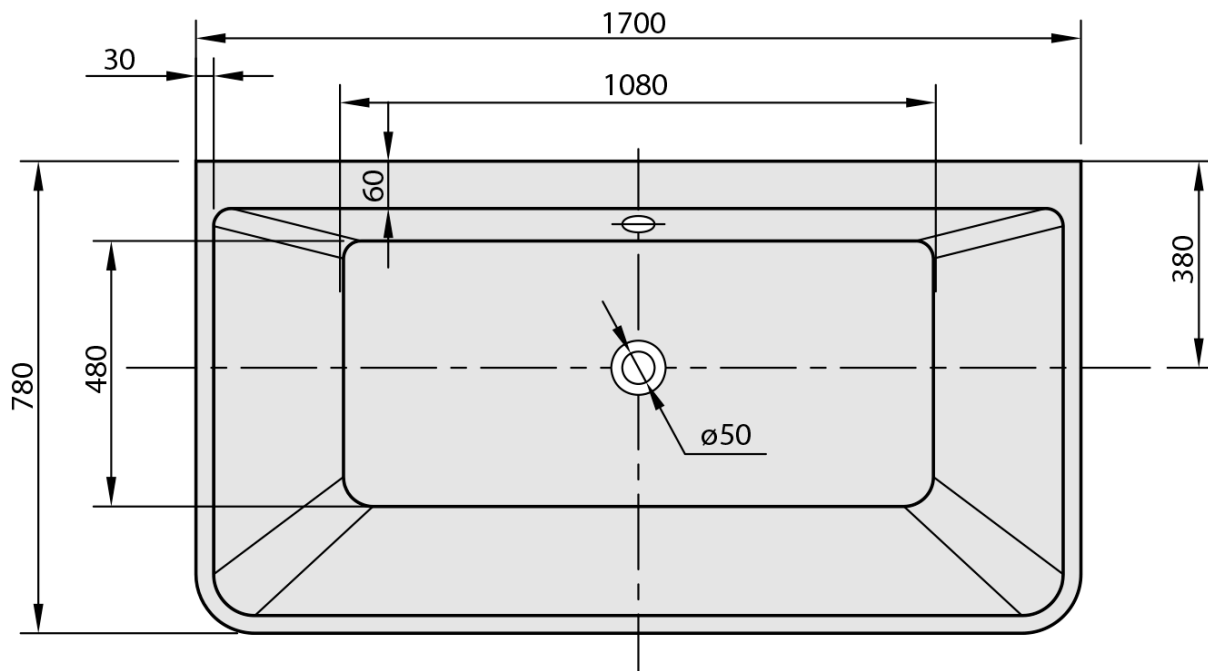

Kod: 20392

Podstawowe informacje

Marka: Polysan

Rozmiary

Długość: 1700 mm

Szerokość: 780 mm

Wysokość: 600 mm

Objętość: 280 l

Właściwości

Kolor: Biały

Materiał: Akryl

Kształt: Przyścienne

Instalacja: Wolnostojąca / przyścienna

Średnica odpływu: 52 mm

Zestaw nie zawiera: Syfon, Zestaw odpływowy

Waga / szt.: 64.0 kg

Opakowanie: 1 szt.

Gwarancja: 2 lata

Polecamy dokupić

1 szt. Zestaw odpływowy z korkiem automatycznym, długość 800mm, korek 72mm, chrom (Kod: 71852)

Karta techniczna

VOLUME 280L