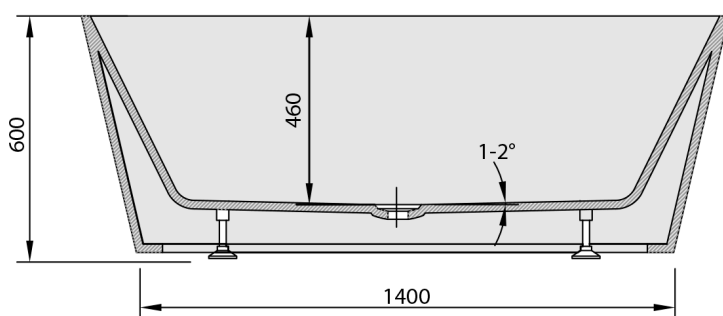

LIBERTA D wanna przyścienna 170x78x60cm, biały

Kod: 20392

Rozmiary

Długość: 1700 mm
Szerokość: 780 mm
Wysokość: 600 mm
Objętość: 280 l

Właściwości

Kolor: Biały
Materiał: Akryl
Gwarancja: 2 lata

Karta techniczna

VOLUME 280L