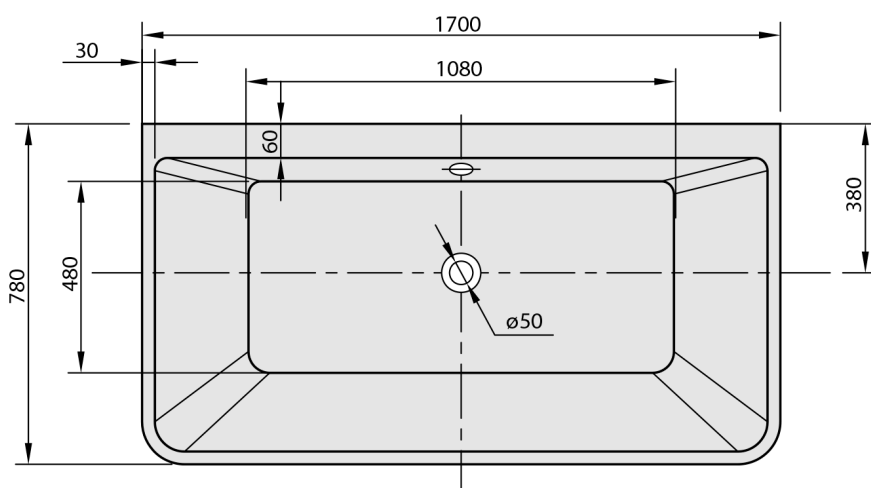

LIBERTA D wanna przyścienna 170x78x60cm, biały

Kod: 20392

Rozmiary

Długość: 1700 mm
Szerokość: 780 mm
Wysokość: 600 mm
Objętość: 280 l

Właściwości

Kolor: Biały
Materiał: Akryl
Gwarancja: 2 lata

Karta techniczna

VOLUME 280L