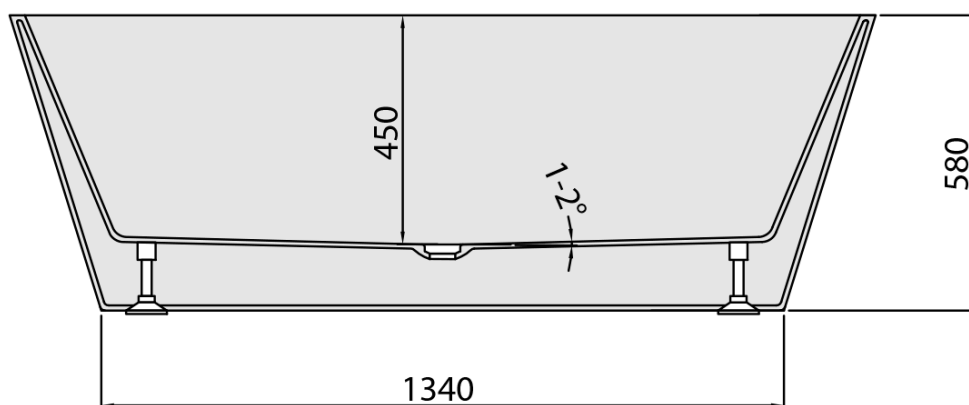

Kod: 68631

Podstawowe informacje

Marka: Polysan

Rozmiary

Długość: 1700 mm

Szerokość: 800 mm

Wysokość: 580 mm

Objętość: 290 l

Właściwości

Kolor: Biały

Materiał: Akryl

Kształt: Wolnostojąca

Instalacja: Wolnostojąca / przyścienna

Średnica odpływu: 52 mm

Zestaw nie zawiera: Syfon, Korek

Waga / szt.: 54.0 kg

Opakowanie: 1 szt.

Gwarancja: 2 lata

Polecamy dokupić

1 szt. Odpływ wannowy 6/4", klik-klak, chrom (Kod: 71704)

Karta techniczna

VOLUME 290L