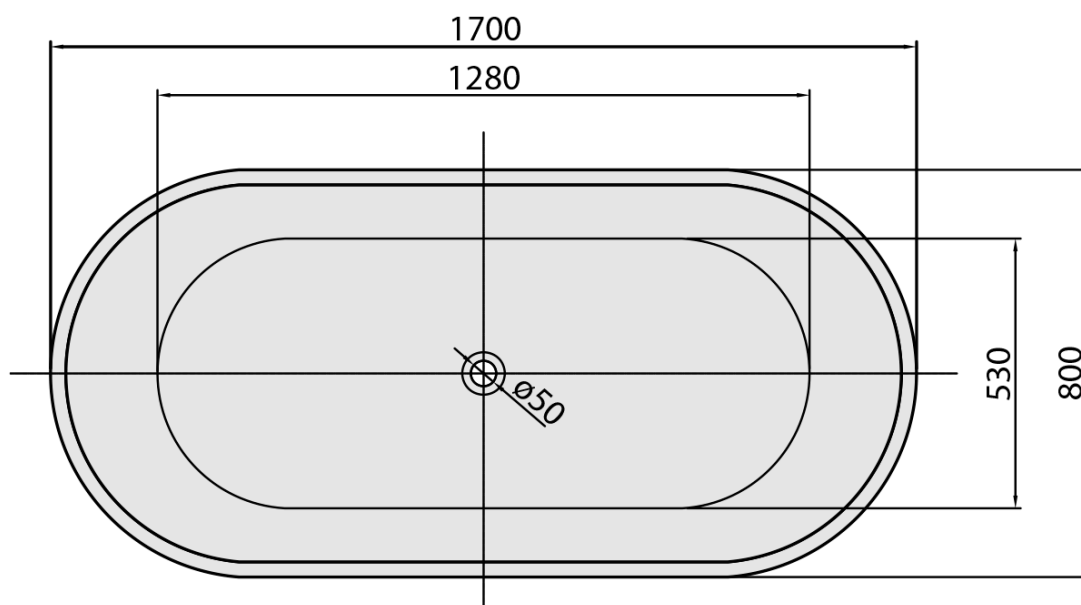

Kod: 68631

Podstawowe informacje

Marka: Polysan

Rozmiary

Długość: 1700 mm

Szerokość: 800 mm

Wysokość: 580 mm

Objętość: 290 l

Właściwości

Kolor: Biały

Materiał: Akryl

Kształt: Wolnostojąca

Instalacja: Wolnostojąca / przyścienna

Średnica odpływu: 52 mm

Zestaw nie zawiera: Syfon, Korek

Waga / szt.: 54.0 kg

Opakowanie: 1 szt.

Gwarancja: 2 lata

Polecamy dokupić

1 szt. Odpływ wannowy 6/4", klik-klak, chrom (Kod: 71704)

Karta techniczna

VOLUME 290L