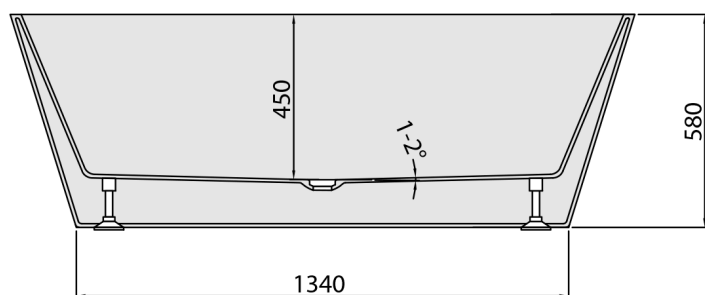

Karta techniczna