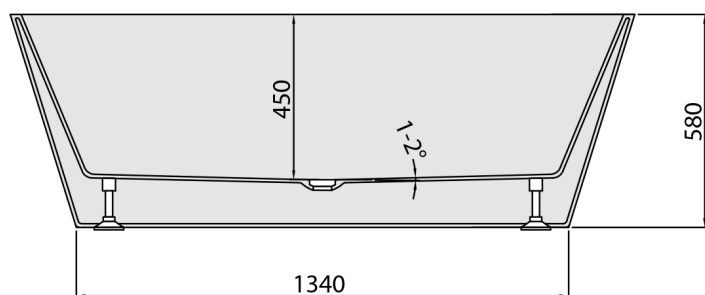

AZRA wanna wolnostojąca 170x80x58cm, biały

Kod: 68631

Rozmiary

Długość: 1700 mm
Szerokość: 800 mm
Wysokość: 580 mm
Objętość: 290 l

Właściwości

Kolor: Biały
Materiał: Akryl
Gwarancja: 2 lata

Karta techniczna

VOLUME 290L