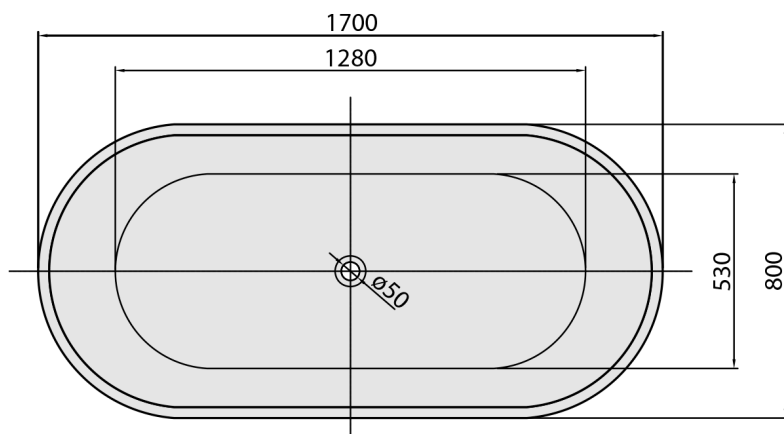

AZRA wanna wolnostojąca 170x80x58cm, biały

Kod: 68631

Rozmiary

Długość: 1700 mm
Szerokość: 800 mm
Wysokość: 580 mm
Objętość: 290 l

Właściwości

Kolor: Biały
Materiał: Akryl
Gwarancja: 2 lata

Karta techniczna

VOLUME 290L