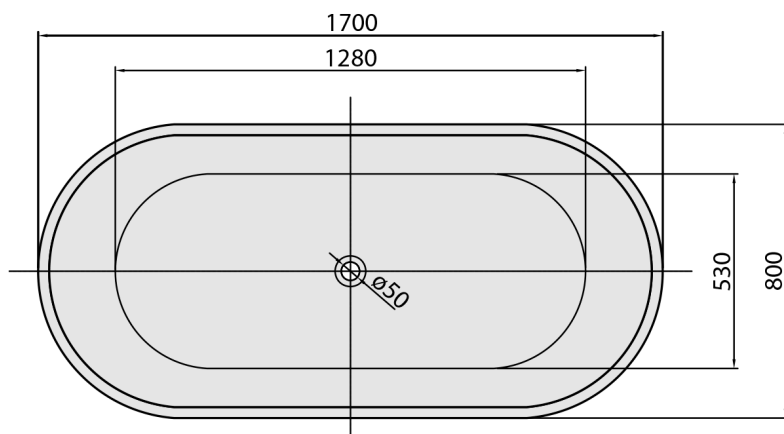

### Rozmiary

Długość: 1700 mm  
Szerokość: 800 mm  
Wysokość: 580 mm  
Objętość: 290 l

### Karta techniczna

VOLUME 290L