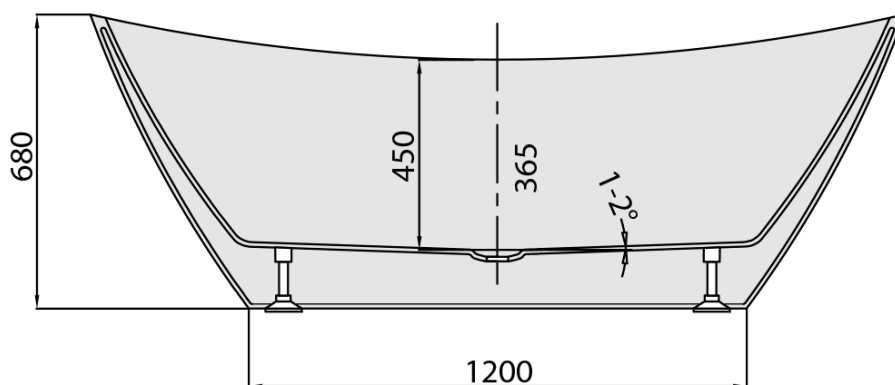

Kod: 68641

**Podstawowe informacje**

Marka: Polysan

**Rozmiary**

Długość: 1700 mm

Szerokość: 800 mm

Wysokość: 680 mm

Objętość: 260 l

**Właściwości**

Kolor: Biały

Materiał: Akryl

Kształt: Wolnostojąca

Instalacja: Wolnostojąca / przyścienna

Średnica odpływu: 52 mm

Zestaw nie zawiera: Syfon, Korek

Waga / szt.: 49.0 kg

Opakowanie: 1 szt.

Gwarancja: 2 lata

**Polecamy dokupić**

1 szt. Odpływ wannowy 6/4", klik-klak, chrom (Kod: 71704)

Karta techniczna

VOLUME 260L