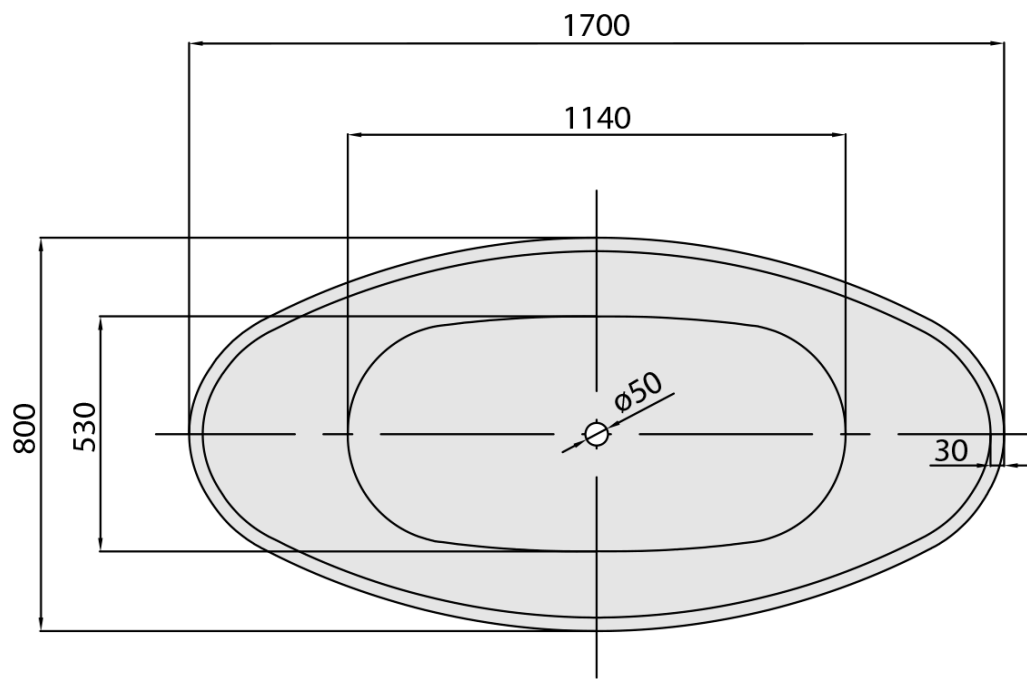

Kod: 68641

**Podstawowe informacje**

Marka: Polysan

**Rozmiary**

Długość: 1700 mm

Szerokość: 800 mm

Wysokość: 680 mm

Objętość: 260 l

**Właściwości**

Kolor: Biały

Materiał: Akryl

Kształt: Wolnostojąca

Instalacja: Wolnostojąca / przyścienna

Średnica odpływu: 52 mm

Zestaw nie zawiera: Syfon, Korek

Waga / szt.: 49.0 kg

Opakowanie: 1 szt.

Gwarancja: 2 lata

**Polecamy dokupić**

1 szt. Odpływ wannowy 6/4", klik-klak, chrom (Kod: 71704)

Karta techniczna

VOLUME 260L