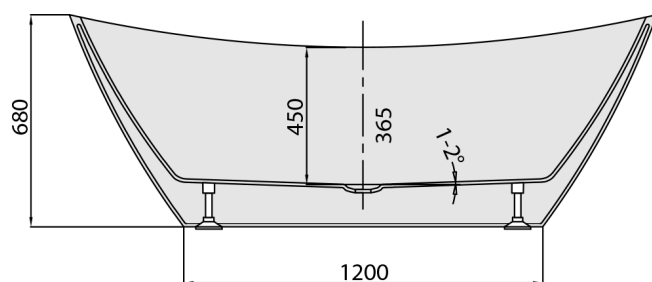

AVILA wanna wolnostojąca 170x80x68cm, biały

Kod: 68641

Rozmiary

Długość: 1700 mm
Szerokość: 800 mm
Wysokość: 680 mm
Objętość: 260 l

Właściwości

Kolor: Biały
Materiał: Akryl
Gwarancja: 2 lata

Karta techniczna

VOLUME 260L