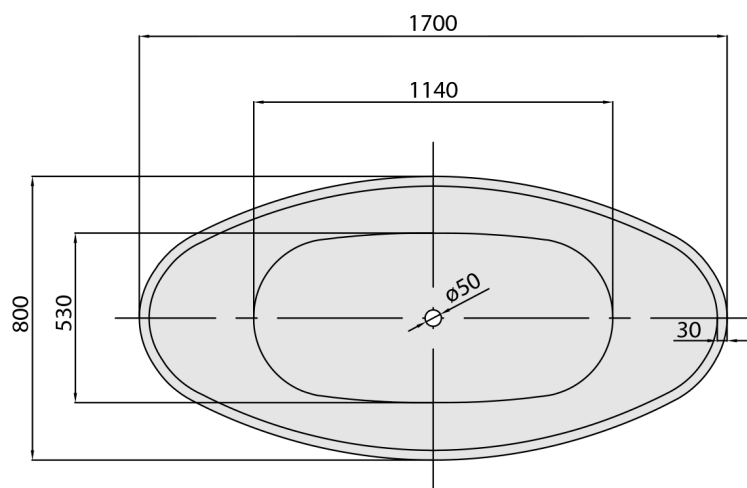

AVILA wanna wolnostojąca 170x80x68cm, biały

Kod: 68641

Rozmiary

Długość: 1700 mm
Szerokość: 800 mm
Wysokość: 680 mm
Objętość: 260 l

Właściwości

Kolor: Biały
Materiał: Akryl
Gwarancja: 2 lata

Karta techniczna

VOLUME 260L