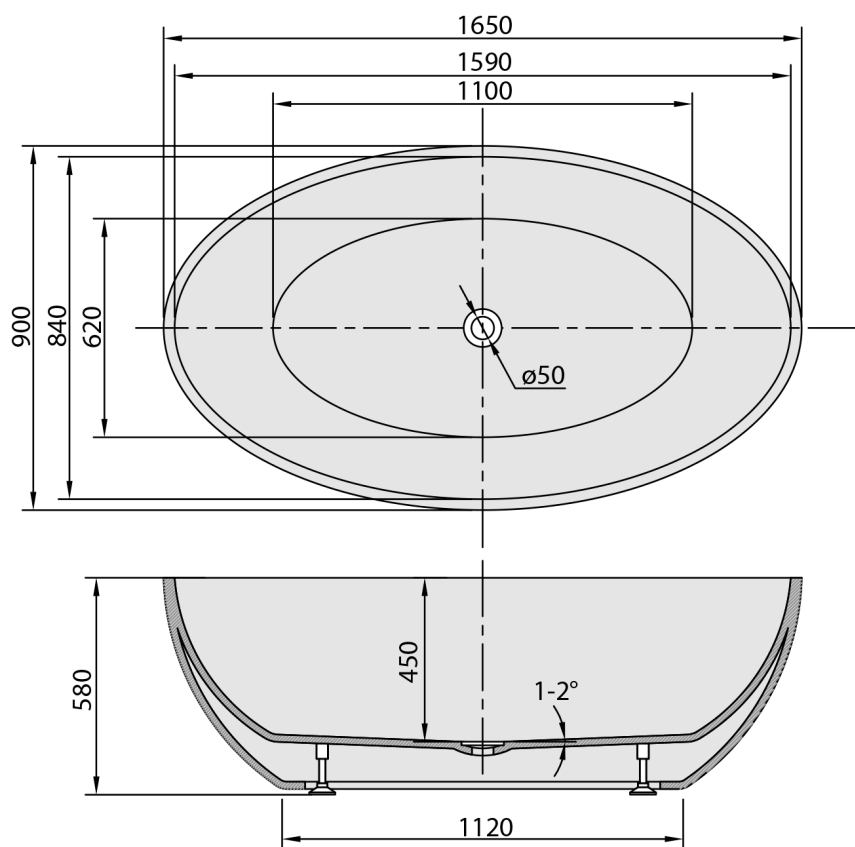

CORYN wanna wolnostojąca 165x90x58cm, biały

Kod: 68651

Rozmiary

Długość: 1650 mm
Szerokość: 900 mm
Wysokość: 580 mm
Objętość: 270 l

Właściwości

Kolor: Biały
Materiał: Akryl
Gwarancja: 2 lata

Karta techniczna

VOLUME 270L