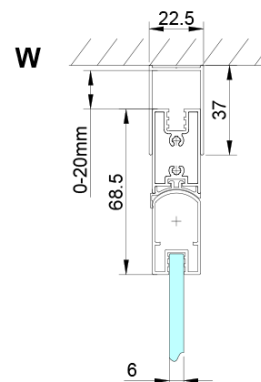

Kolor profilu: Chrom - Aluminium polerowane

Kształt: Drzwi do połączenia

Typ otwierania: Składane

Rodzaj szkła: Szkło czyste

Wykończenie szkła: Coated glass

Grubość szkła: 6 mm

Właściwości: Bezprofilowe

Waga / szt.: 31.0 kg

Opakowanie: 1 szt.

Gwarancja: 3 lata

LORO drzwi do wnęki składane, wejście z rogu 900 mm,
szkło czyste

Karta techniczna

GN4770/GN4780/GN4790

Model	A	B
GN4770	680-700	810
GN4780	780-800	980
GN4790	880-900	1095