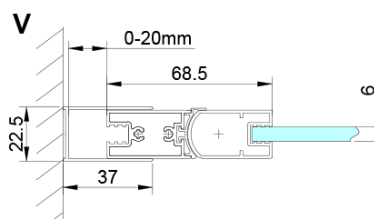

Kolor profilu: Chrom - Aluminium polerowane

Kształt: Drzwi do połączenia

Typ otwierania: Składane

Rodzaj szkła: Szkło czyste

Wykończenie szkła: Coated glass

Grubość szkła: 6 mm

Właściwości: Bezprofilowe

Waga / szt.: 31.0 kg

Opakowanie: 1 szt.

Gwarancja: 3 lata

LORO drzwi do wnęki składane, wejście z rogu 900 mm,
szkło czyste

Karta techniczna

GN4770/GN4780/GN4790

Model	A	B
GN4770	680-700	810
GN4780	780-800	980
GN4790	880-900	1095