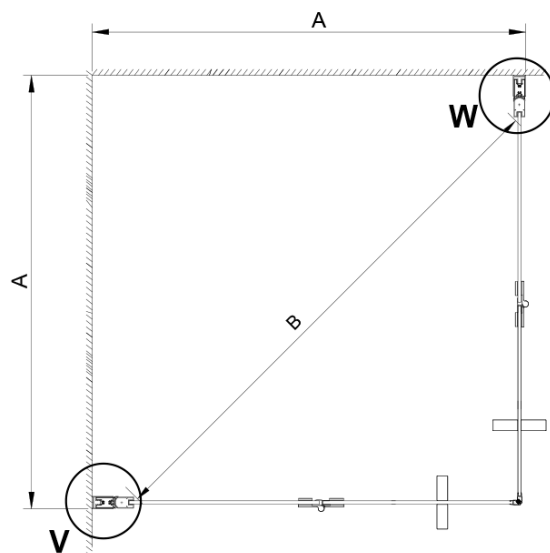

Kolor profilu: Chrom - Aluminium polerowane

Kształt: Drzwi do połączenia

Typ otwierania: Składane

Rodzaj szkła: Szkło czyste

Wykończenie szkła: Coated glass

Grubość szkła: 6 mm

Właściwości: Bezprofilowe

Waga / szt.: 31.0 kg

Opakowanie: 1 szt.

Gwarancja: 3 lata

LORO drzwi do wnęki składane, wejście z rogu 900 mm,
szkło czyste

Karta techniczna

GN4770/GN4780/GN4790

Model	A	B
GN4770	680-700	810
GN4780	780-800	980
GN4790	880-900	1095