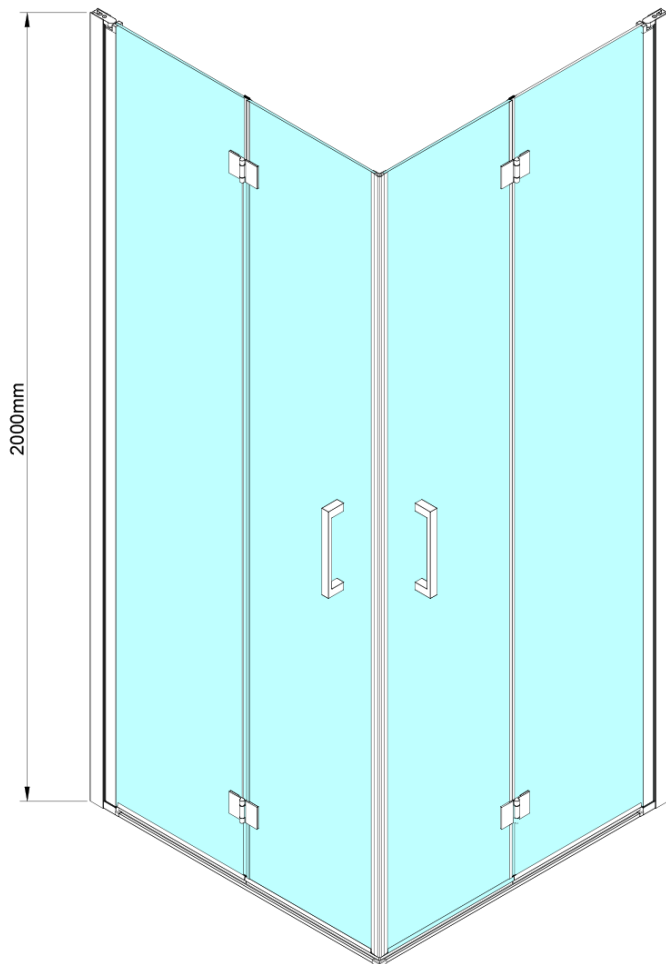

LORO drzwi do wnęki składane, wejście z rogu 900 mm, szkło czyste

Kod: GN4790

Podstawowe informacje

Marka: Gelco

Seria: LORO

Rozmiary

Wysokość: 2000 mm

Właściwości

Kolor profilu: Chrom - Aluminium polerowane

Kształt: Drzwi do połączenia

Typ otwierania: Składane

Rodzaj szkła: Szkło czyste

Wykończenie szkła: Coated glass

Grubość szkła: 6 mm

Właściwości: Bezprofilowe

Waga / szt.: 31.0 kg

Opakowanie: 1 szt.

Gwarancja: 3 lata

LORO drzwi do wnęki składane, wejście z rogu 900 mm,
szkło czyste

Karta techniczna

GN4770/GN4780/GN4790

Model	A	B
GN4770	680-700	810
GN4780	780-800	980
GN4790	880-900	1095