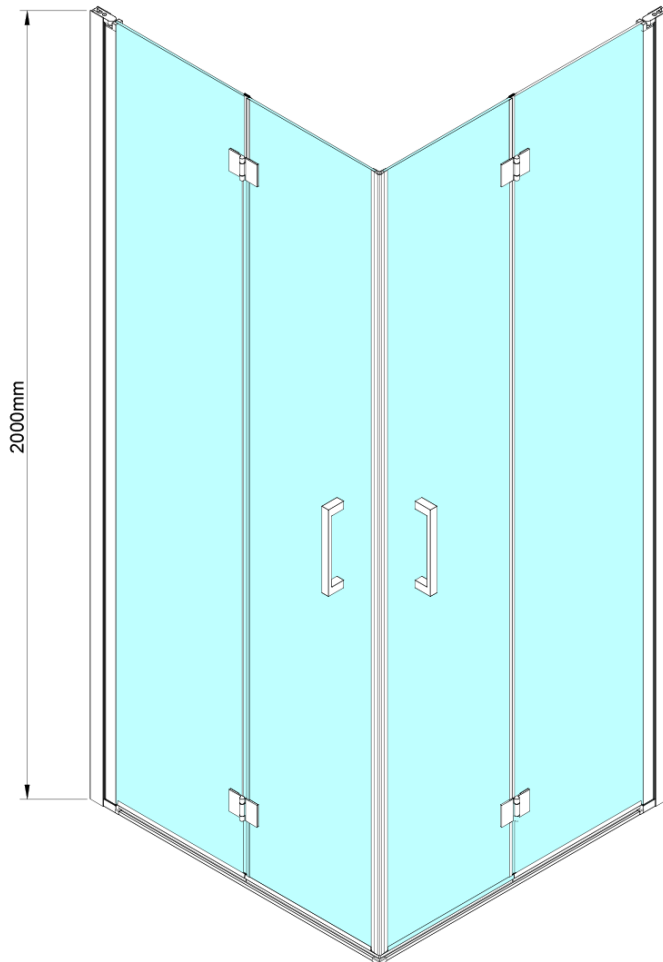

LORO drzwi do wnęki składane, wejście z rogu 900mm, szkło czyste

Kod: GN4790

Podstawowe informacje

Marka: Gelco

Seria: LORO

Rozmiary

Wysokość: 2000 mm

Właściwości

Kolor profilu: Chrom - Aluminium polerowane

Kształt: Drzwi do połączenia

Typ otwierania: Składane

Rodzaj szkła: Szkło czyste

Wykończenie szkła: Coated glass

Grubość szkła: 6 mm

Właściwości: Bezprofilowe

Waga / szt.: 31.0 kg

LORO zestaw montażowy (Kod: NDGN01)

Uszczelka dolna do drzwi prysznicowych, szkło 6mm, 1000 mm (Kod: NDGN04)

Zestaw uszczelek magnetycznych, 45°, szkło 6/6mm, 2000mm (Kod: MAG01)

LORO listwa przelewowa z zaślepkami (Kod: NDGN03)

LORO uchwyt (Kod: NDGN06)

LORO zawiasy do drzwi składanych (Kod: NDGN08)

LORO drzwi do wnęki składane, wejście z rogu 900mm,
szkło czyste

Karta techniczna

GN4770/GN4780/GN4790

Model	A	B
GN4770	680-700	810
GN4780	780-800	980
GN4790	880-900	1095