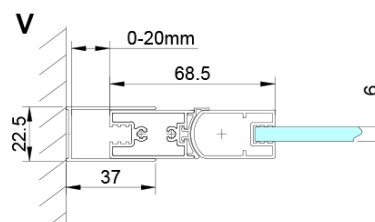

Kolor profilu: Chrom - Aluminium polerowane

Kształt: Drzwi do połączenia

Typ otwierania: Składane

Rodzaj szkła: Szkło czyste

Wykończenie szkła: Coated glass

Grubość szkła: 6 mm

Właściwości: Bezprofilowe

Waga / szt.: 31.0 kg

LORO uchwyt (Kod: NDGN06)

LORO zawiasy do drzwi składanych (Kod: NDGN08)

LORO drzwi do wnęki składane, wejście z rogu 900mm,
szkło czyste

Karta techniczna

GN4770/GN4780/GN4790

Model	A	B
GN4770	680-700	810
GN4780	780-800	980
GN4790	880-900	1095