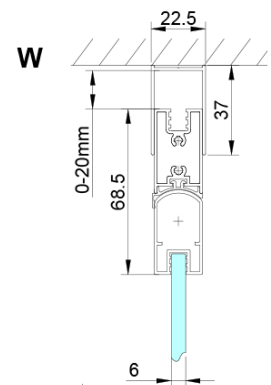

Kolor profilu: Chrom - Aluminium polerowane

Kształt: Drzwi do połączenia

Typ otwierania: Składane

Rodzaj szkła: Szkło czyste

Wykończenie szkła: Coated glass

Grubość szkła: 6 mm

Właściwości: Bezprofilowe

Waga / szt.: 31.0 kg

LORO zestaw montażowy (Kod: NDGN01)

Uszczelka dolna do drzwi prysznicowych, szkło 6mm, 1000 mm (Kod: NDGN04)

Zestaw uszczelek magnetycznych, 45°, szkło 6/6mm, 2000mm (Kod: MAG01)

LORO listwa przelewowa z zaślepkami (Kod: NDGN03)

LORO uchwyt (Kod: NDGN06)

LORO zawiasy do drzwi składanych (Kod: NDGN08)

LORO drzwi do wnęki składane, wejście z rogu 900mm,
szkło czyste

Karta techniczna

GN4770/GN4780/GN4790

Model	A	B
GN4770	680-700	810
GN4780	780-800	980
GN4790	880-900	1095