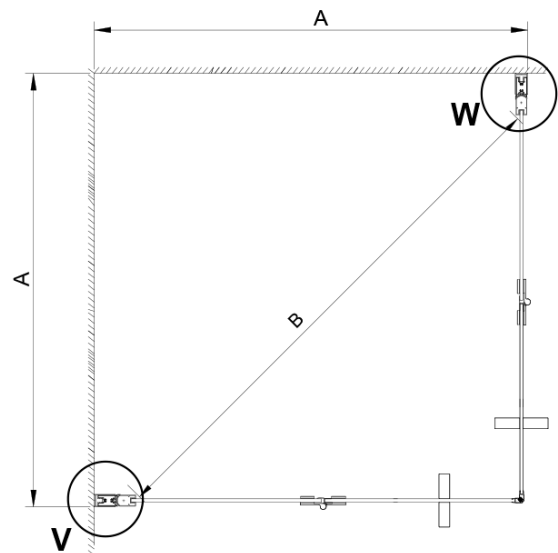

LORO uchwyt (Kod: NDGN06)

LORO zawiasy do drzwi składanych (Kod: NDGN08)

LORO drzwi do wnęki składane, wejście z rogu 900mm,
szkło czyste

Karta techniczna

GN4770/GN4780/GN4790

Model	A	B
GN4770	680-700	810
GN4780	780-800	980
GN4790	880-900	1095