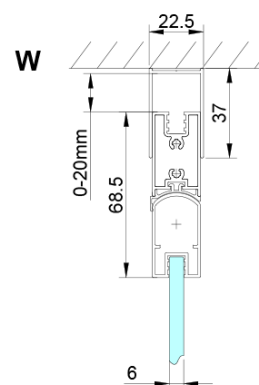

### Rozmiary

Wysokość: 2000 mm

Waga / szt.: 31.0 kg

Opakowanie: 1 szt.

Gwarancja: 3 lata

LORO drzwi do wnęki składane, wejście z rogu 900 mm,  
szkło czyste

Karta techniczna

GN4770/GN4780/GN4790

Model	A	B
GN4770	680-700	810
GN4780	780-800	980
GN4790	880-900	1095