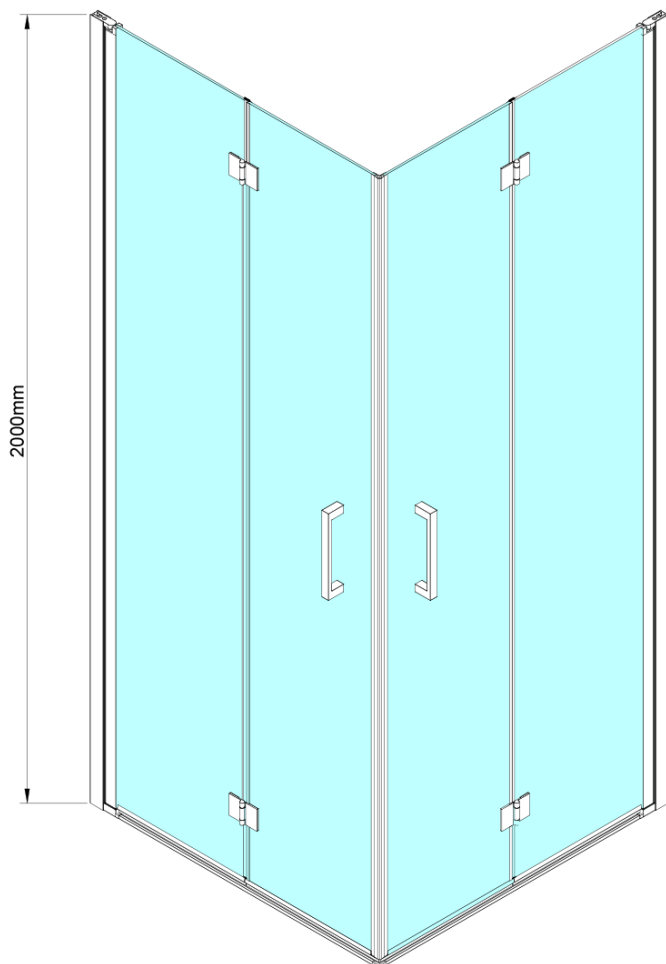

## LORO drzwi do wnęki składane, wejście z rogu 900 mm, szkło czyste

Kod: GN4790

### Rozmiary

Wysokość: 2000 mm

### Właściwości

Kolor profilu: Chrom - Aluminium polerowane

Kształt: Drzwi do połączenia

Typ otwierania: Składane

Rodzaj szkła: Szkło czyste

Wykończenie szkła: Coated glass

Grubość szkła: 6 mm

Właściwości: Bezprofilowe

Waga / szt.: 31.0 kg

Opakowanie: 1 szt.

Gwarancja: 3 lata

LORO drzwi do wnęki składane, wejście z rogu 900 mm,  
szkło czyste

Karta techniczna

GN4770/GN4780/GN4790

Model	A	B
GN4770	680-700	810
GN4780	780-800	980
GN4790	880-900	1095