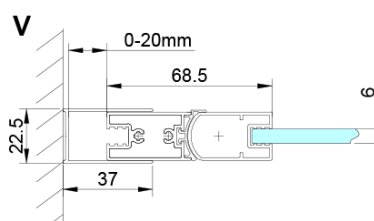

### Rozmiary

Wysokość: 2000 mm

### Właściwości

Kolor profilu: Chrom - Aluminium polerowane

Kształt: Drzwi do połączenia

Typ otwierania: Składane

Rodzaj szkła: Szkło czyste

Wykończenie szkła: Coated glass

Grubość szkła: 6 mm

Właściwości: Bezprofilowe

Waga / szt.: 31.0 kg

Opakowanie: 1 szt.

Gwarancja: 3 lata

LORO drzwi do wnęki składane, wejście z rogu 900 mm,  
szkło czyste

Karta techniczna

GN4770/GN4780/GN4790

Model	A	B
GN4770	680-700	810
GN4780	780-800	980
GN4790	880-900	1095