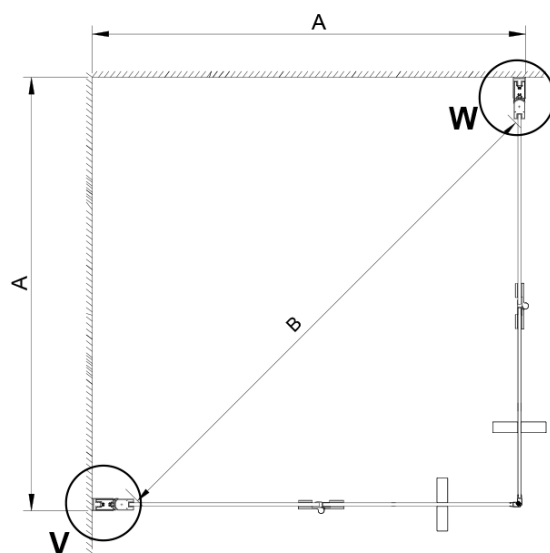

### Rozmiary

Wysokość: 2000 mm

Waga / szt.: 31.0 kg

Opakowanie: 1 szt.

Gwarancja: 3 lata

LORO drzwi do wnęki składane, wejście z rogu 900 mm,  
szkło czyste

Karta techniczna

GN4770/GN4780/GN4790

Model	A	B
GN4770	680-700	810
GN4780	780-800	980
GN4790	880-900	1095