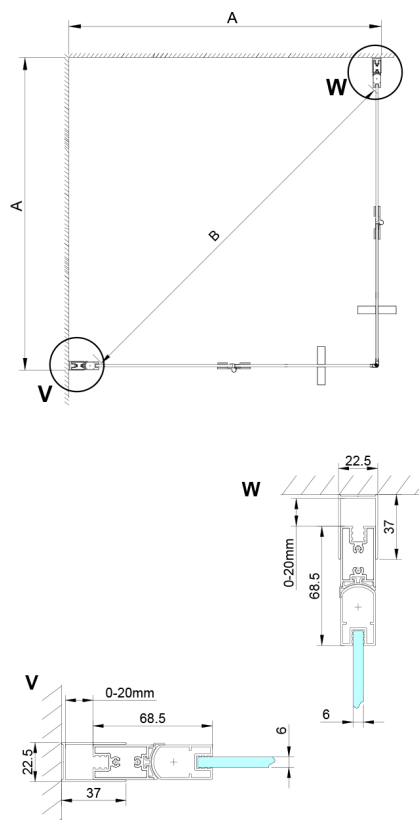

LORO drzwi do wnęki składane, wejście z rogu 900 mm, szkło czyste

Kod: GN4790

Rozmiary
Wysokość: 2000 mm

Właściwości
Gwarancja: 3 lata

Karta techniczna

GN4770/GN4780/GN4790

Model	A	B
GN4770	680-700	810
GN4780	780-800	980
GN4790	880-900	1095