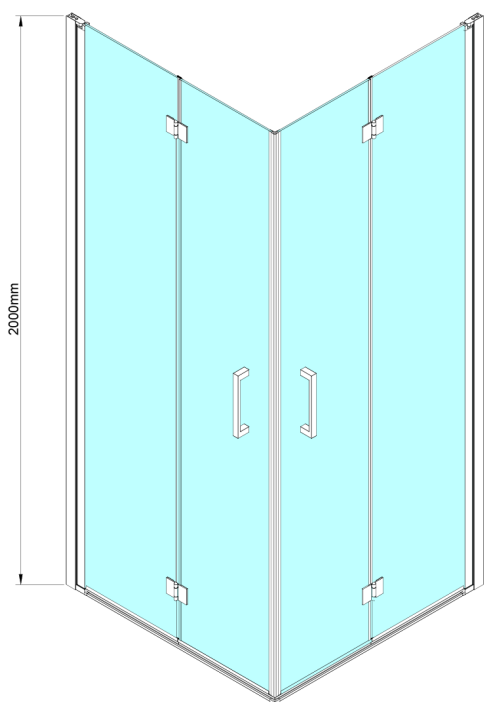

LORO drzwi do wnęki składane, wejście z rogu 900 mm, szkło czyste

Kod: GN4790

Rozmiary
Wysokość: 2000 mm

Właściwości
Gwarancja: 3 lata

Karta techniczna

GN4770/GN4780/GN4790

Model	A	B
GN4770	680-700	810
GN4780	780-800	980
GN4790	880-900	1095