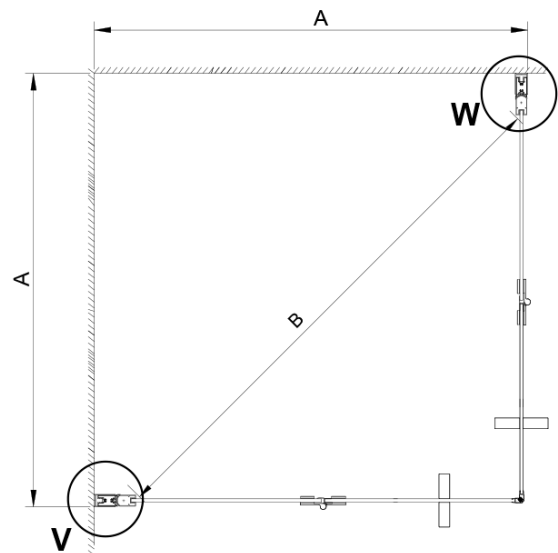

LORO zestaw montażowy (Kod: NDGN01)

Uszczelka dolna do drzwi prysznicowych, szkło 6mm, 1000 mm (Kod: NDGN04)

Zestaw uszczelek magnetycznych, 45°, szkło 6/6mm, 2000mm (Kod: MAG01)

LORO listwa przelewowa z zaślepkami (Kod: NDGN03)

LORO uchwyt (Kod: NDGN06)

LORO zawiasy do drzwi składanych (Kod: NDGN08)

LORO drzwi do wnęki składane, wejście z rogu 800mm,
szkło czyste

Karta techniczna

GN4770/GN4780/GN4790

Model	A	B
GN4770	680-700	810
GN4780	780-800	980
GN4790	880-900	1095