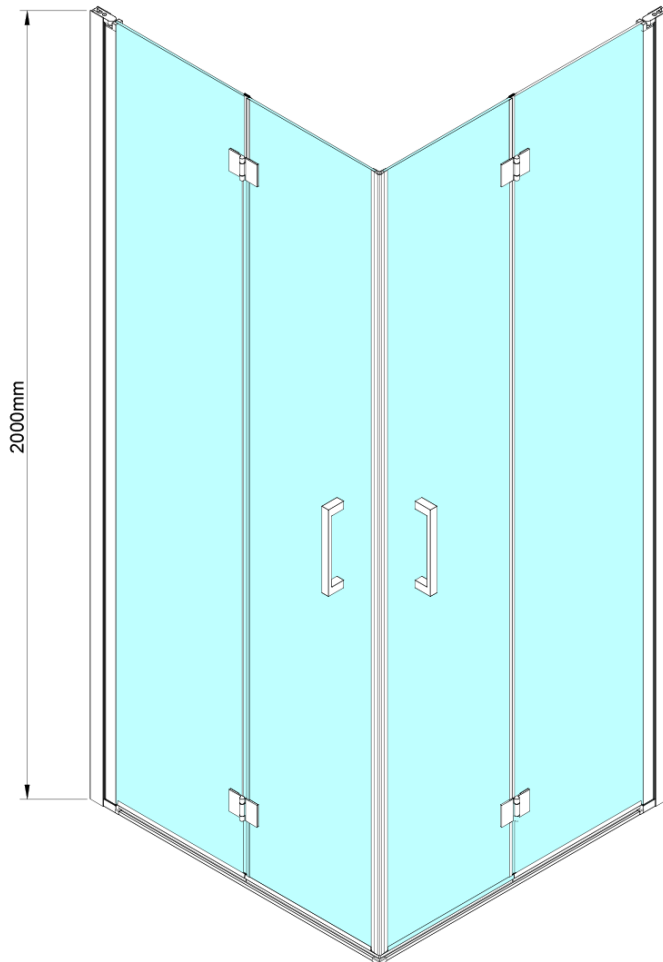

LORO drzwi do wnęki składane, wejście z rogu 800mm, szkło czyste

Kod: GN4780

Podstawowe informacje

Marka: Gelco

Seria: LORO

Rozmiary

Wysokość: 2000 mm

Właściwości

Kolor profilu: Chrom - Aluminium polerowane

Kształt: Drzwi do połączenia

Typ otwierania: Składane

Rodzaj szkła: Szkło czyste

Wykończenie szkła: Coated glass

Grubość szkła: 6 mm

Właściwości: Bezprofilowe

Waga / szt.: 25.0 kg

LORO zestaw montażowy (Kod: NDGN01)

Uszczelka dolna do drzwi prysznicowych, szkło 6mm, 1000 mm (Kod: NDGN04)

Zestaw uszczelek magnetycznych, 45°, szkło 6/6mm, 2000mm (Kod: MAG01)

LORO listwa przelewowa z zaślepkami (Kod: NDGN03)

LORO uchwyt (Kod: NDGN06)

LORO zawiasy do drzwi składanych (Kod: NDGN08)

LORO drzwi do wnęki składane, wejście z rogu 800mm,
szkło czyste

Karta techniczna

GN4770/GN4780/GN4790

Model	A	B
GN4770	680-700	810
GN4780	780-800	980
GN4790	880-900	1095