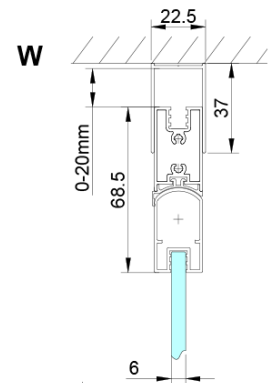

Kolor profilu: Chrom - Aluminium polerowane

Kształt: Drzwi do połączenia

Typ otwierania: Składane

Rodzaj szkła: Szkło czyste

Wykończenie szkła: Coated glass

Grubość szkła: 6 mm

Właściwości: Bezprofilowe

Waga / szt.: 25.0 kg

Opakowanie: 1 szt.

Gwarancja: 3 lata

Części zamienne

Magneticé tesnení ploché, sklo 6mm, 2000mm (Kod: MAG02)

LORO zawiasy obrotowe dolne + górne (Kod: NDGN12)

Zestaw uszczelek pionowych między szkła 6mm (Kod: NDGN07)

LORO zestaw montażowy (Kod: NDGN01)

Uszczelka dolna do drzwi prysznicowych, szkło 6mm, 1000 mm (Kod: NDGN04)

Zestaw uszczelek magnetycznych, 45°, szkło 6/6mm, 2000mm (Kod: MAG01)

LORO listwa przelewowa z zaślepkami (Kod: NDGN03)

LORO uchwyt (Kod: NDGN06)

LORO zawiasy do drzwi składanych (Kod: NDGN08)

LORO drzwi do wnęki składane, wejście z rogu 800mm,
szkło czyste

Karta techniczna

GN4770/GN4780/GN4790

Model	A	B
GN4770	680-700	810
GN4780	780-800	980
GN4790	880-900	1095