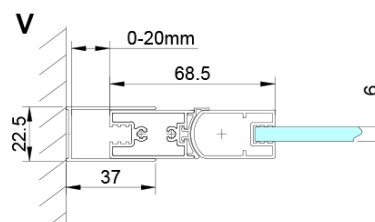

LORO drzwi do wnęki składane, wejście z rogu 800mm,
szkło czyste

Karta techniczna

GN4770/GN4780/GN4790

Model	A	B
GN4770	680-700	810
GN4780	780-800	980
GN4790	880-900	1095