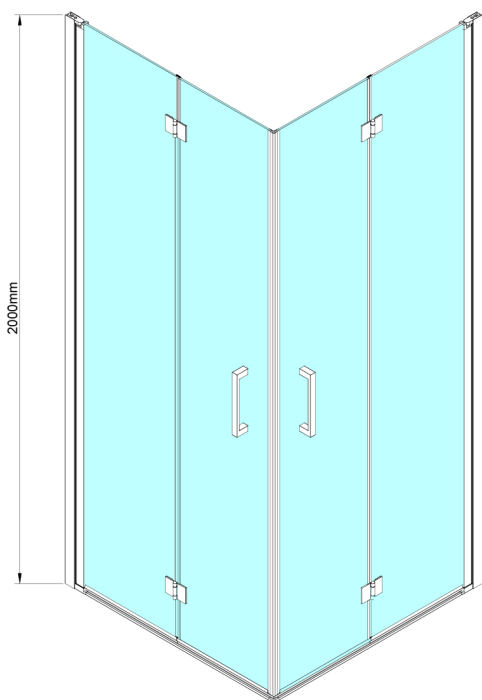

LORO drzwi składane do kabiny z wejściem z rogu 800mm, szkło czyste

Kod: GN4780

Rozmiary

Wysokość: 2000 mm

Właściwości

Gwarancja: 3 lata

Karta techniczna

GN4770/GN4780/GN4790

Model	A	B
GN4770	680-700	810
GN4780	780-800	980
GN4790	880-900	1095