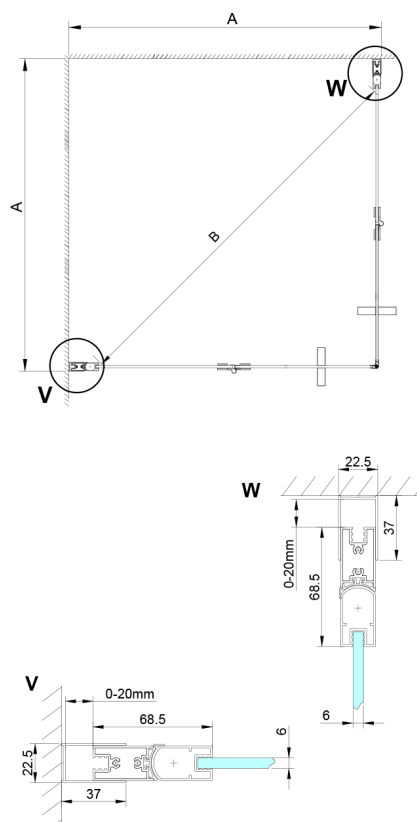

LORO drzwi składane do kabiny z wejściem z rogu 800mm, szkło czyste

Kod: GN4780

Rozmiary

Wysokość: 2000 mm

Właściwości

Gwarancja: 3 lata

Karta techniczna

GN4770/GN4780/GN4790

Model	A	B
GN4770	680-700	810
GN4780	780-800	980
GN4790	880-900	1095