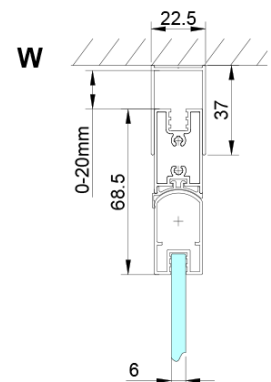

Kolor profilu: Chrom - Aluminium polerowane

Kształt: Drzwi do połączenia

Typ otwierania: Składane

Rodzaj szkła: Szkło czyste

Wykończenie szkła: Coated glass

Grubość szkła: 6 mm

Właściwości: Bezprofilowe

Waga / szt.: 25.0 kg

Opakowanie: 1 szt.

Gwarancja: 3 lata

LORO drzwi do wnęki składane, wejście z rogu 700 mm,
szkło czyste

Karta techniczna

GN4770/GN4780/GN4790

Model	A	B
GN4770	680-700	810
GN4780	780-800	980
GN4790	880-900	1095