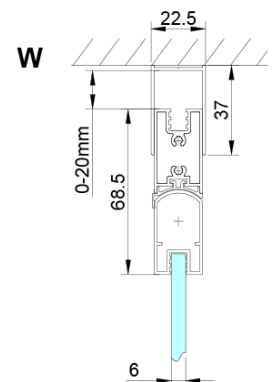

### Rozmiary

Wysokość: 2000 mm

### Właściwości

Kolor profilu: Chrom - Aluminium polerowane

Kształt: Drzwi do połączenia

Typ otwierania: Składane

Rodzaj szkła: Szkło czyste

Wykończenie szkła: Coated glass

Grubość szkła: 6 mm

Właściwości: Bezprofilowe

Waga / szt.: 25.0 kg

Opakowanie: 1 szt.

Gwarancja: 3 lata

LORO drzwi do wnęki składane, wejście z rogu 700 mm,  
szkło czyste

Karta techniczna

GN4770/GN4780/GN4790

Model	A	B
GN4770	680-700	810
GN4780	780-800	980
GN4790	880-900	1095