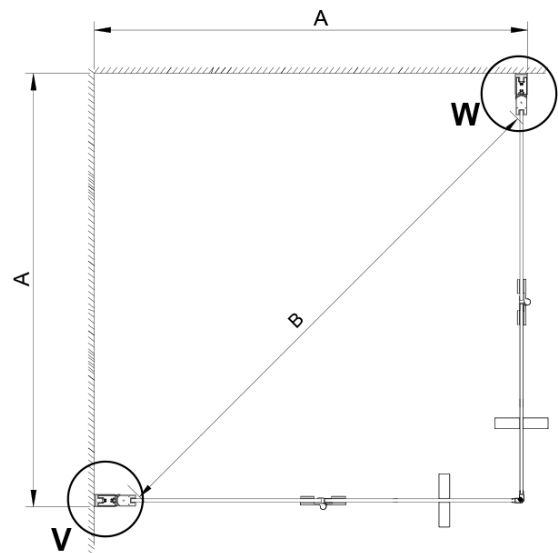

### Rozmiary

Wysokość: 2000 mm

Waga / szt.: 25.0 kg

Opakowanie: 1 szt.

Gwarancja: 3 lata

LORO drzwi do wnęki składane, wejście z rogu 700 mm,  
szkło czyste

Karta techniczna

GN4770/GN4780/GN4790

Model	A	B
GN4770	680-700	810
GN4780	780-800	980
GN4790	880-900	1095