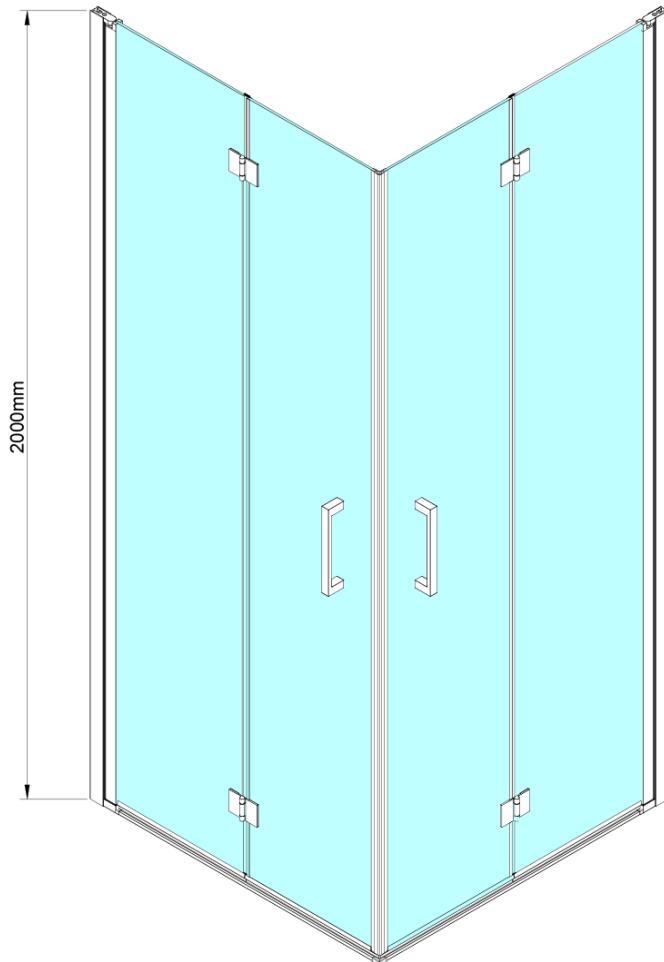

## LORO drzwi do wnęki składane, wejście z rogu 700 mm, szkło czyste

Kod: GN4770

### Rozmiary

Wysokość: 2000 mm

### Właściwości

Kolor profilu: Chrom - Aluminium polerowane

Kształt: Drzwi do połączenia

Typ otwierania: Składane

Rodzaj szkła: Szkło czyste

Wykończenie szkła: Coated glass

Grubość szkła: 6 mm

Właściwości: Bezprofilowe

Waga / szt.: 25.0 kg

Opakowanie: 1 szt.

Gwarancja: 3 lata

LORO drzwi do wnęki składane, wejście z rogu 700 mm,  
szkło czyste

Karta techniczna

GN4770/GN4780/GN4790

Model	A	B
GN4770	680-700	810
GN4780	780-800	980
GN4790	880-900	1095