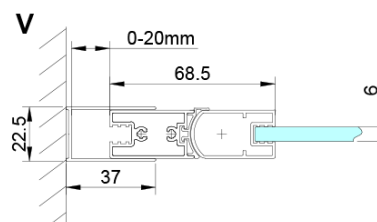

### Rozmiary

Wysokość: 2000 mm

### Właściwości

Kolor profilu: Chrom - Aluminium polerowane

Kształt: Drzwi do połączenia

Typ otwierania: Składane

Rodzaj szkła: Szkło czyste

Wykończenie szkła: Coated glass

Grubość szkła: 6 mm

Właściwości: Bezprofilowe

Waga / szt.: 25.0 kg

Opakowanie: 1 szt.

Gwarancja: 3 lata

LORO drzwi do wnęki składane, wejście z rogu 700 mm,  
szkło czyste

Karta techniczna

GN4770/GN4780/GN4790

Model	A	B
GN4770	680-700	810
GN4780	780-800	980
GN4790	880-900	1095