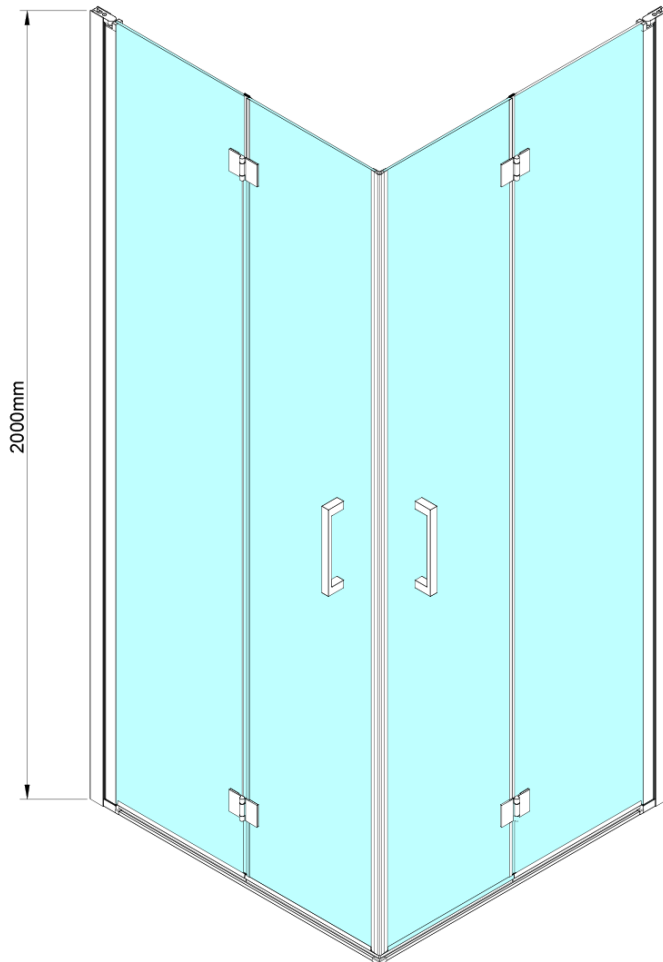

LORO drzwi do wnęki składane, wejście z rogu 700 mm, szkło czyste

Kod: GN4770

Podstawowe informacje

Marka: Gelco

Seria: LORO

Rozmiary

Wysokość: 2000 mm

Właściwości

Kolor profilu: Chrom - Aluminium polerowane

Kształt: Drzwi do połączenia

Typ otwierania: Składane

Rodzaj szkła: Szkło czyste

Wykończenie szkła: Coated glass

Grubość szkła: 6 mm

Właściwości: Bezprofilowe

Waga / szt.: 25.0 kg

Opakowanie: 1 szt.

Gwarancja: 3 lata

LORO drzwi do wnęki składane, wejście z rogu 700 mm,
szkło czyste

Karta techniczna

GN4770/GN4780/GN4790

Model	A	B
GN4770	680-700	810
GN4780	780-800	980
GN4790	880-900	1095