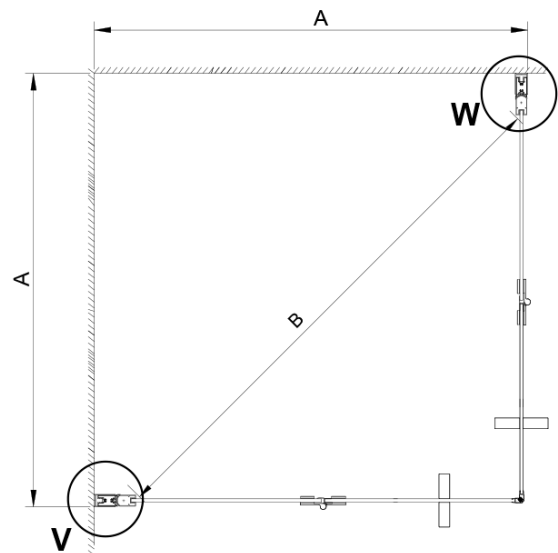

Kolor profilu: Chrom - Aluminium polerowane

Kształt: Drzwi do połączenia

Typ otwierania: Składane

Rodzaj szkła: Szkło czyste

Wykończenie szkła: Coated glass

Grubość szkła: 6 mm

Właściwości: Bezprofilowe

Waga / szt.: 25.0 kg

Opakowanie: 1 szt.

Gwarancja: 3 lata

LORO drzwi do wnęki składane, wejście z rogu 700 mm,
szkło czyste

Karta techniczna

GN4770/GN4780/GN4790

Model	A	B
GN4770	680-700	810
GN4780	780-800	980
GN4790	880-900	1095