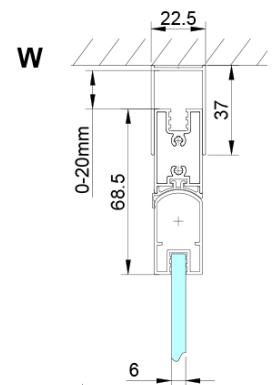

Kolor profilu: Chrom - Aluminium polerowane

Kształt: Drzwi do połączenia

Typ otwierania: Składane

Rodzaj szkła: Szkło czyste

Wykończenie szkła: Coated glass

Grubość szkła: 6 mm

Właściwości: Bezprofilowe

Waga / szt.: 25.0 kg

Opakowanie: 1 szt.

Gwarancja: 3 lata

LORO drzwi do wnęki składane, wejście z rogu 700 mm,
szkło czyste

Karta techniczna

GN4770/GN4780/GN4790

Model	A	B
GN4770	680-700	810
GN4780	780-800	980
GN4790	880-900	1095