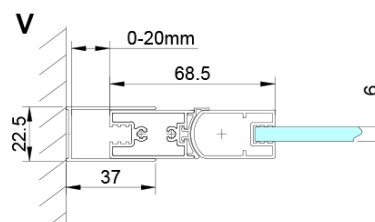

Kolor profilu: Chrom - Aluminium polerowane

Kształt: Drzwi do połączenia

Typ otwierania: Składane

Rodzaj szkła: Szkło czyste

Wykończenie szkła: Coated glass

Grubość szkła: 6 mm

Właściwości: Bezprofilowe

Waga / szt.: 25.0 kg

Opakowanie: 1 szt.

Gwarancja: 3 lata

LORO drzwi do wnęki składane, wejście z rogu 700 mm,
szkło czyste

Karta techniczna

GN4770/GN4780/GN4790

Model	A	B
GN4770	680-700	810
GN4780	780-800	980
GN4790	880-900	1095